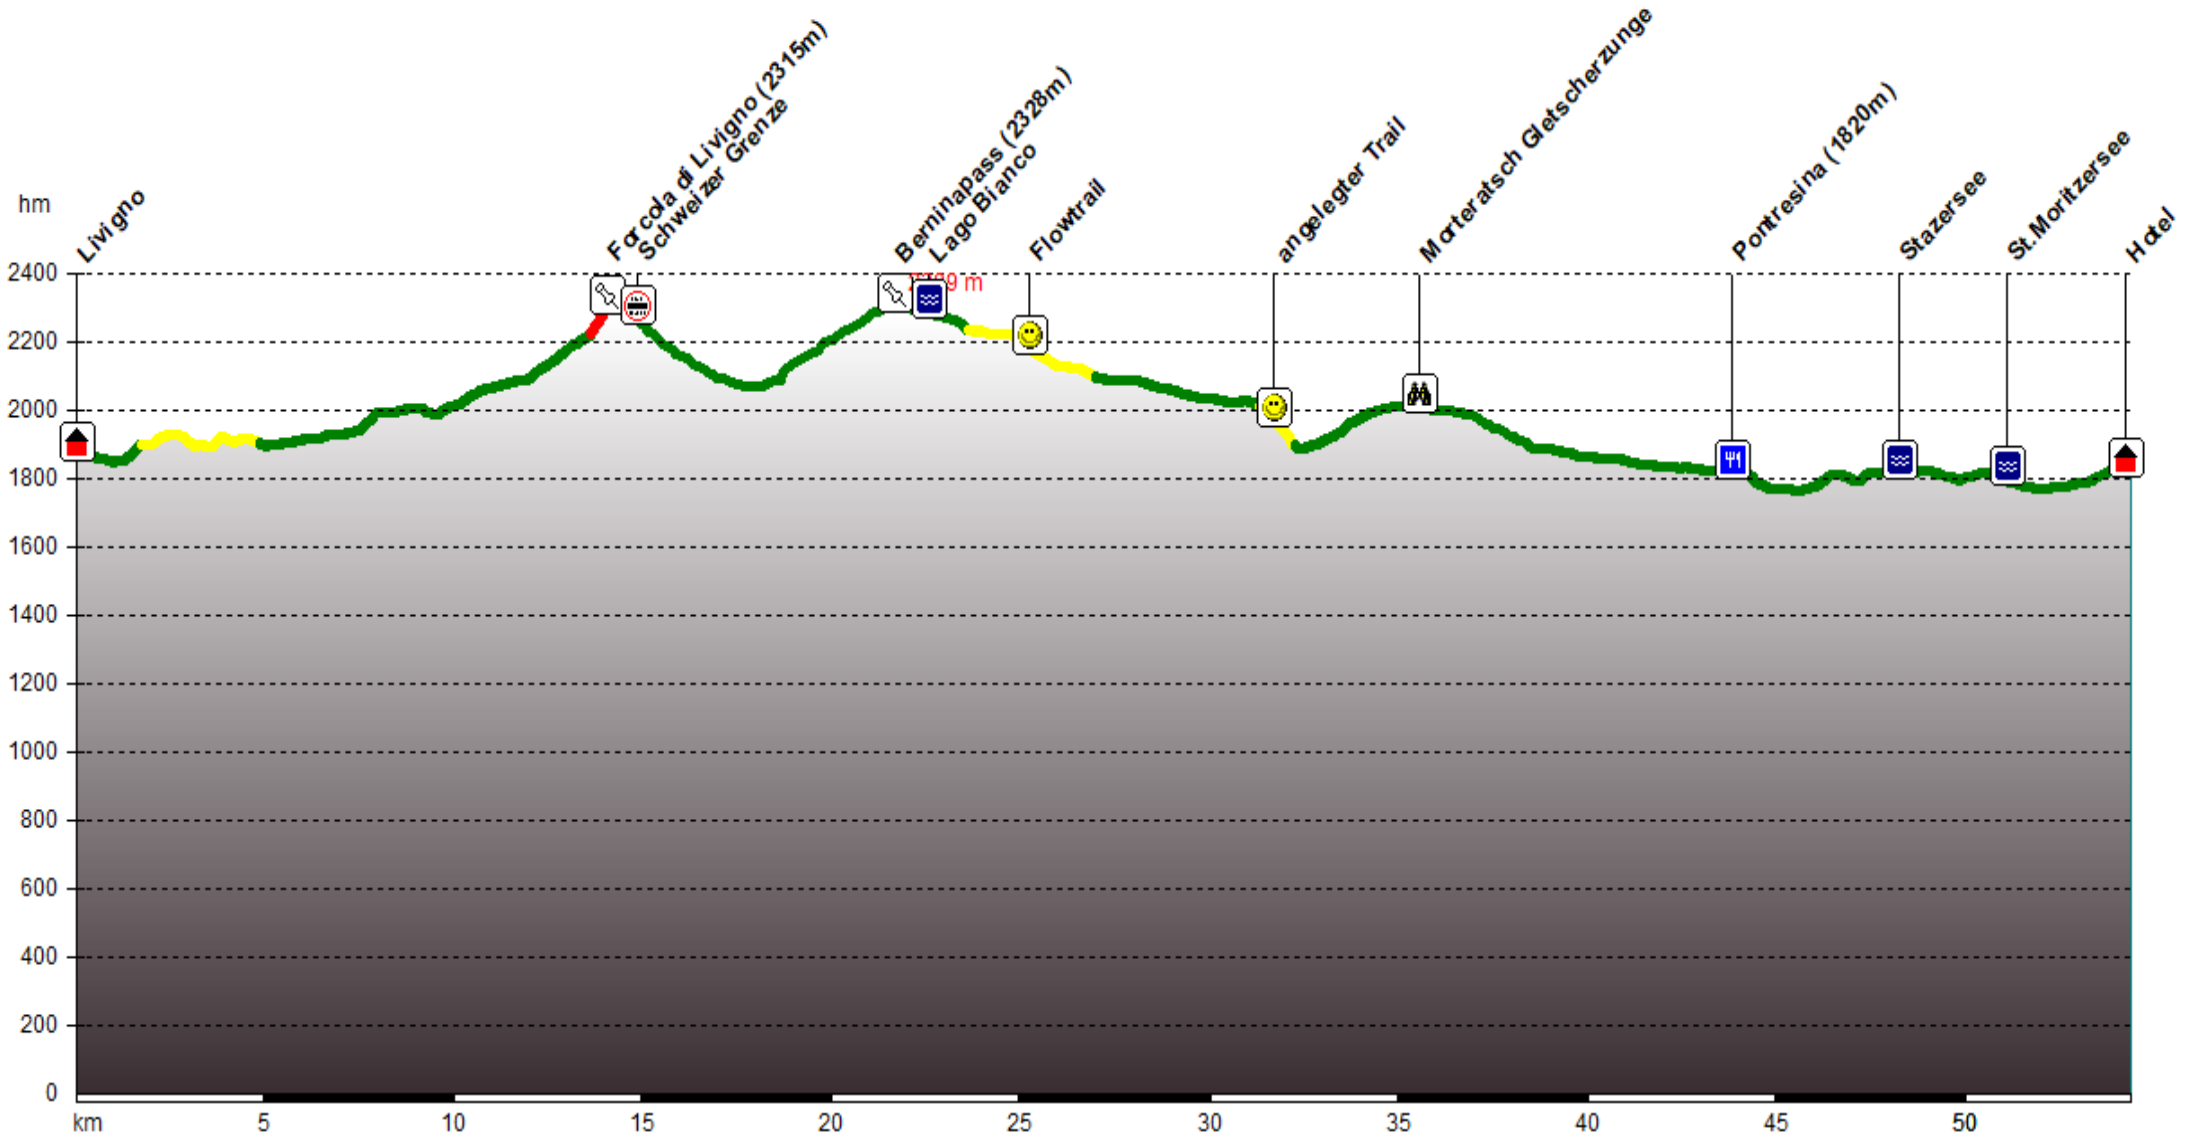

MTB-Transalp Go West

Etappe 4 | Level 2
 Livigno - Silvaplana
 55 km
 1050 Höhenmeter
 1085 Tiefenmeter

- Unterkunft
- Großer Spaß
- steiler Anstieg
- Mittagspause
- Pause
- Gefahrenstelle
- steile Abfahrt
- Start/Ziel
- Bikeroute
- Schieben/Tragen
- Trail
- Shuttle/Seilbahn