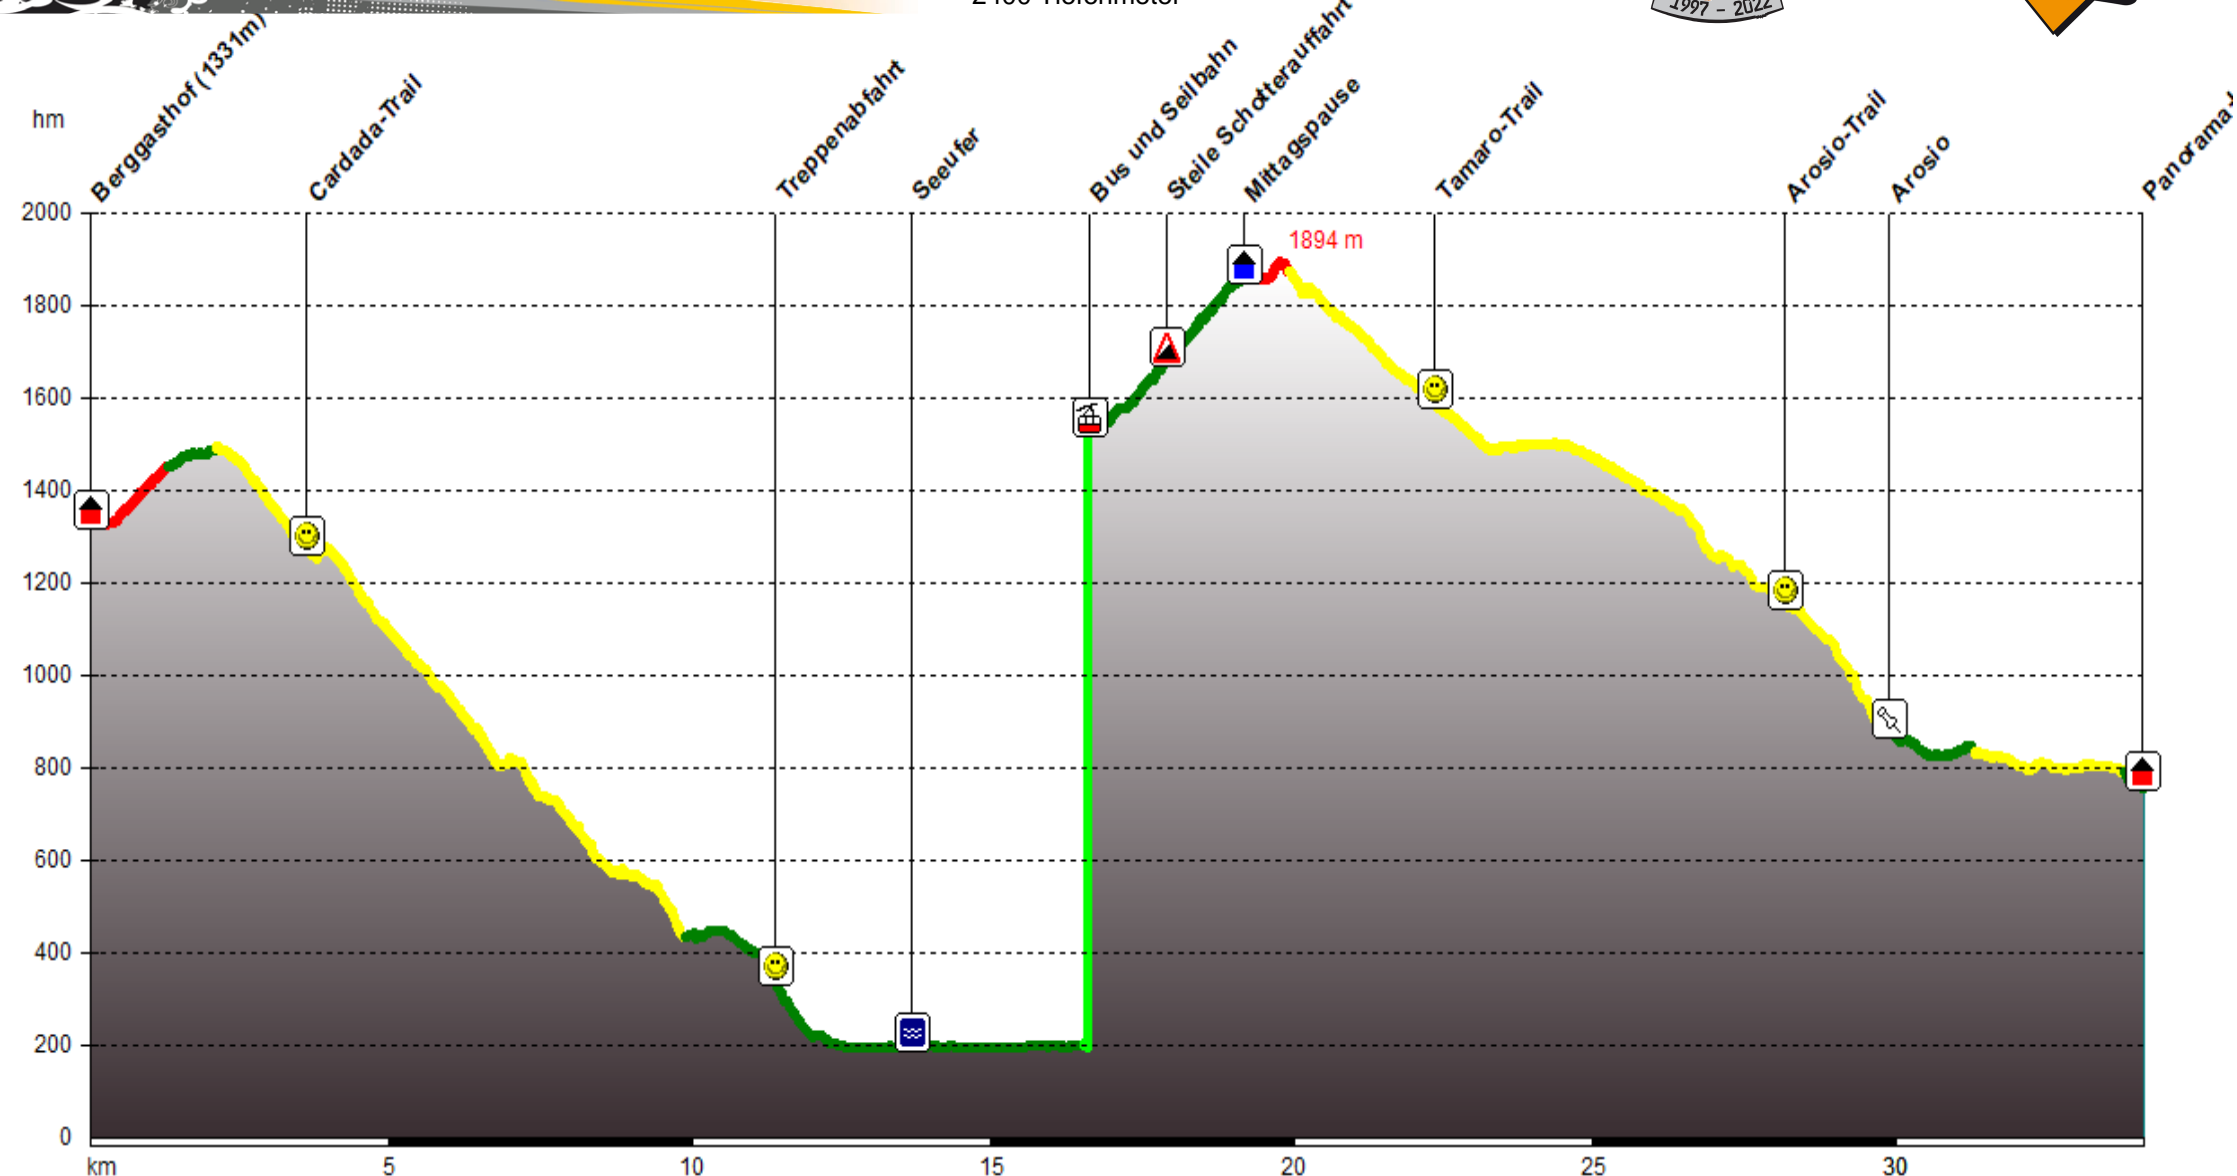

Enduro-Transalp 3-Seen

Etappe 4
 Locarno - Luganersee
 35 km
 760 Höhenmeter
 2400 Tiefenmeter

- | | | | |
|------------|-----------------|-----------------|------------------|
| Unterkunft | Großer Spaß | steiler Anstieg | Mittagspause |
| Pause | Gefahrenstelle | steile Abfahrt | Start/Ziel |
| Bikeroute | Schieben/Tragen | Trail | Shuttle/Seilbahn |