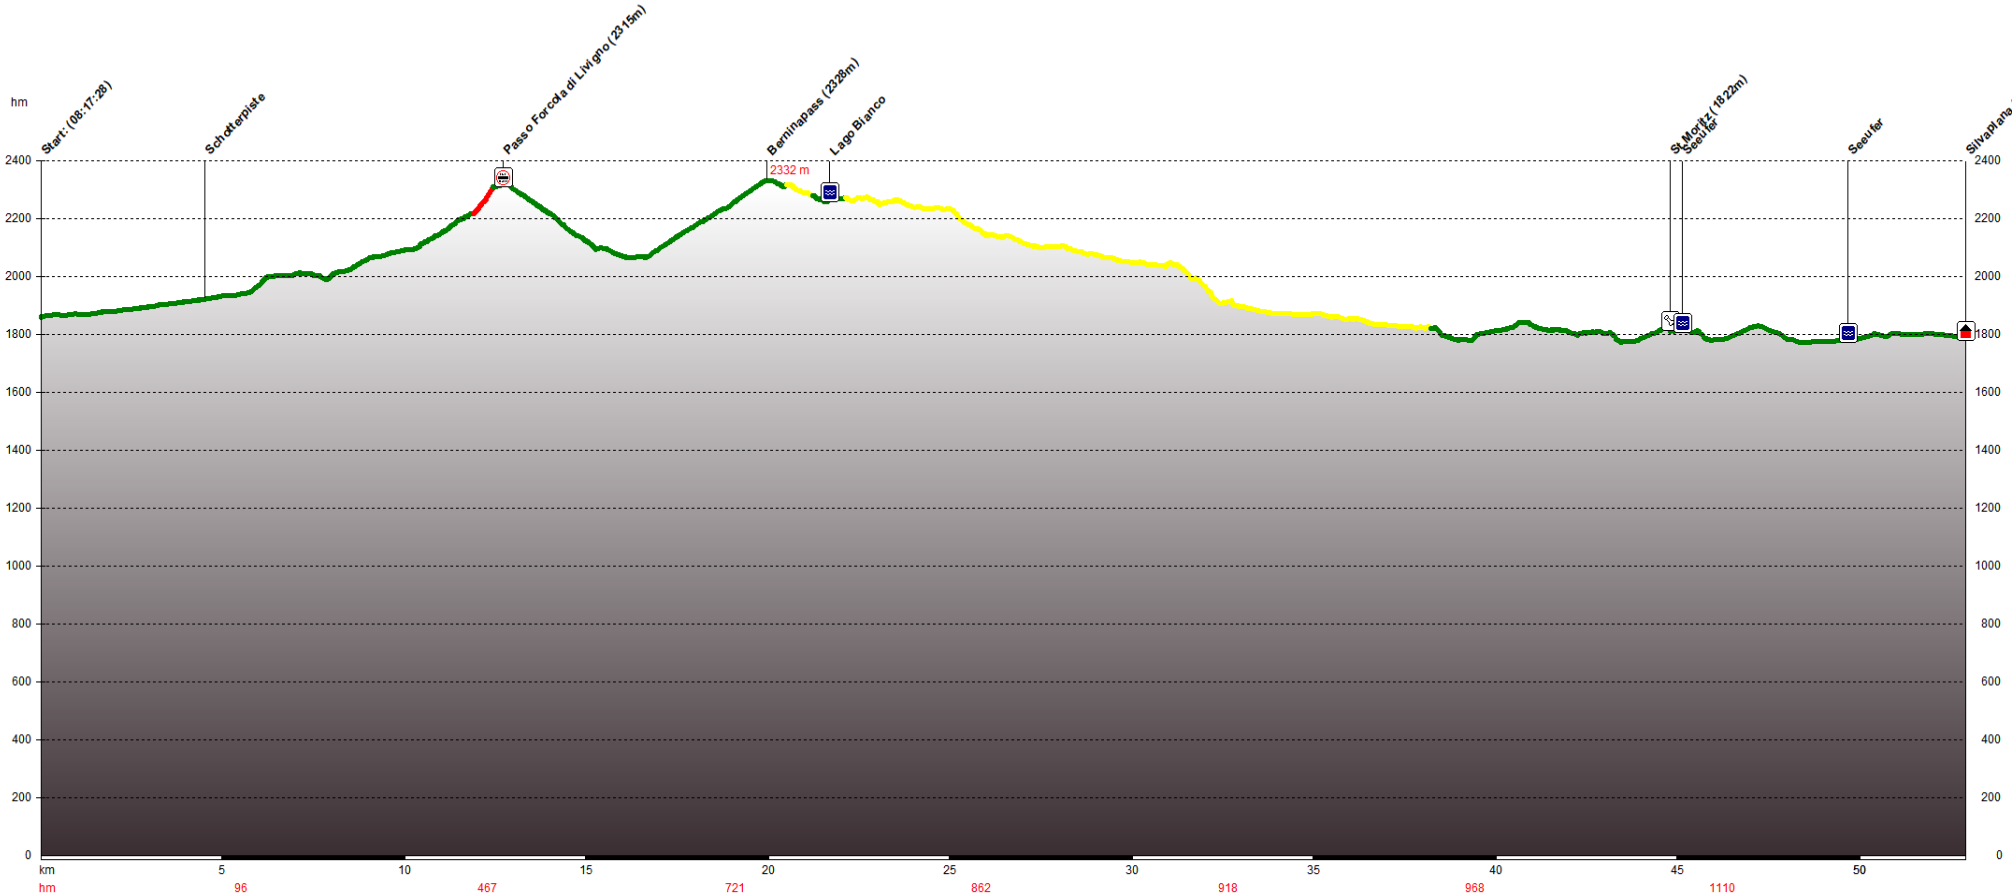

# e-Bike Transalp GoWest

Etappe 4  
 Livigno - Silvaplana  
 50 km  
 1200 Höhenmeter  
 1200 Tiefenmeter

- Unterkunft
- Großer Spaß
- steiler Anstieg
- Mittagspause
- Pause
- Gefahrenstelle
- steile Abfahrt
- Start/Ziel
- Bikeroute
- Schieben / Tragen
- Trail