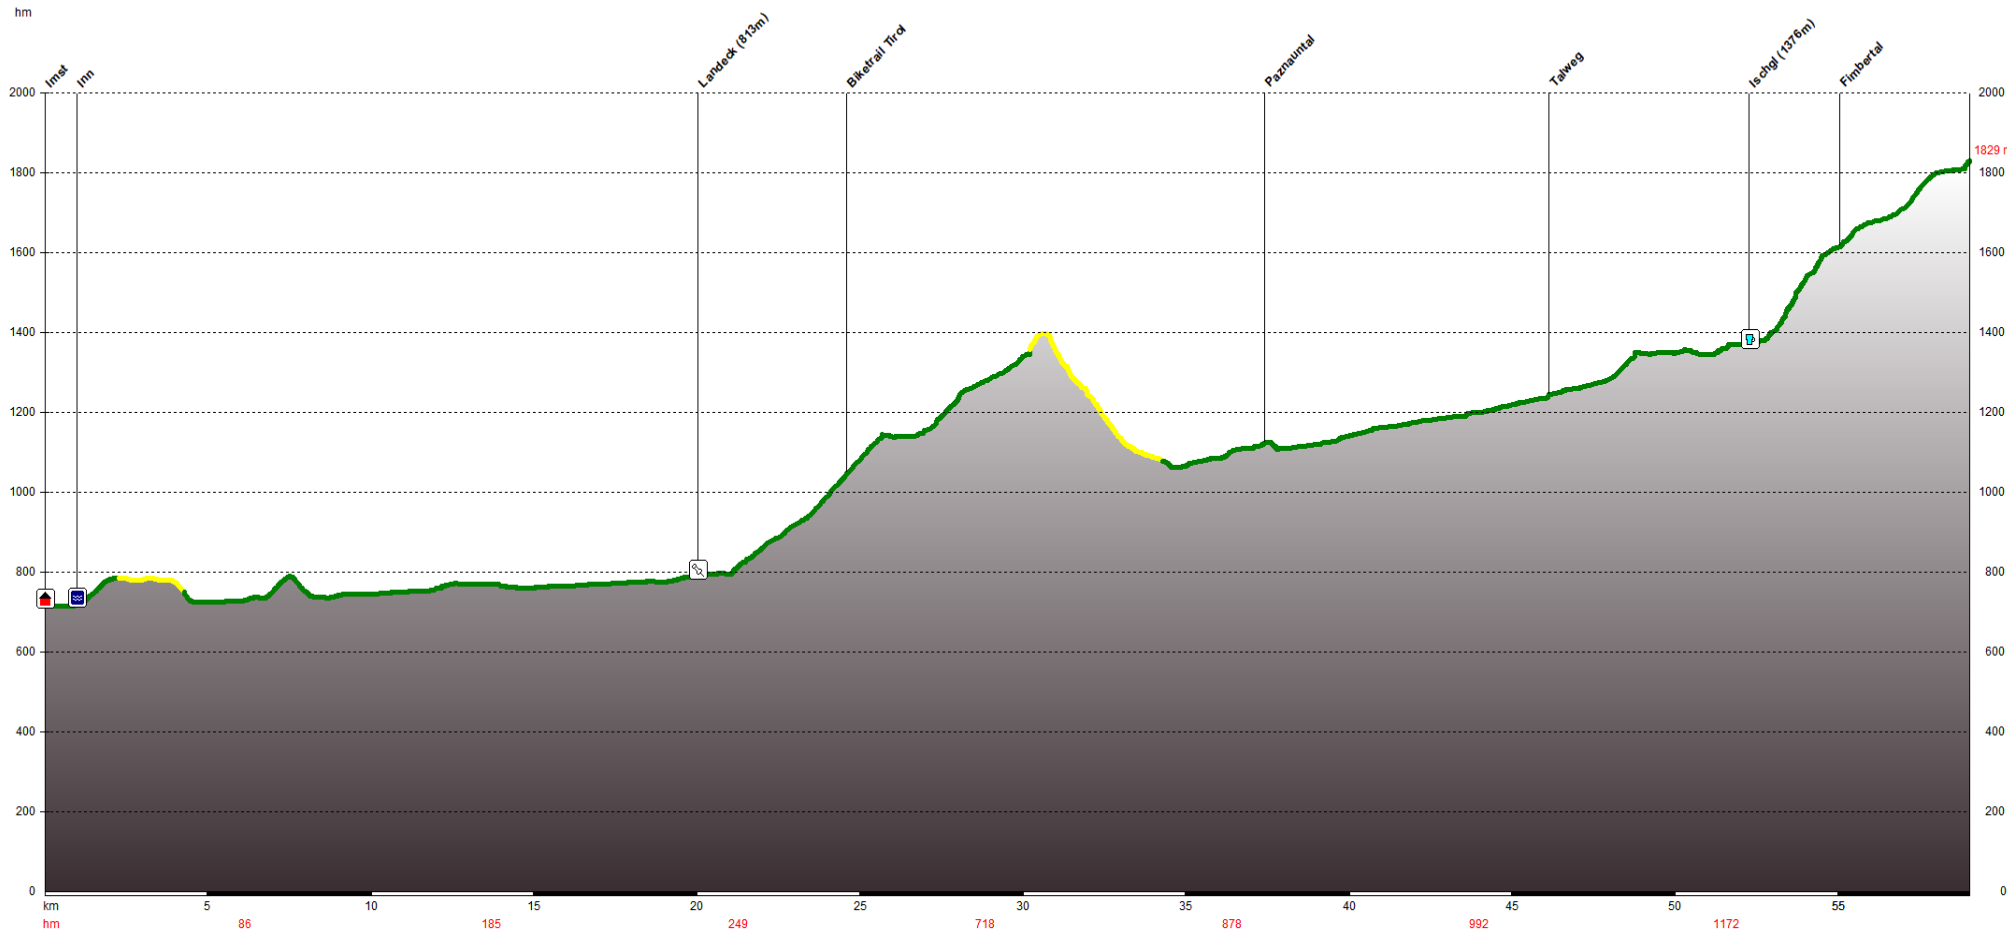

e-Bike Transalp GoWest

Etappe 1
 Imst - Ischgl
 60 km
 1650 Höhenmeter
 500 Tiefenmeter

- Unterkunft
- Großer Spaß
- steiler Anstieg
- Mittagspause
- Pause
- Gefahrenstelle
- steile Abfahrt
- Start/Ziel
- Bikeroute
- Schieben / Tragen
- Trail
-