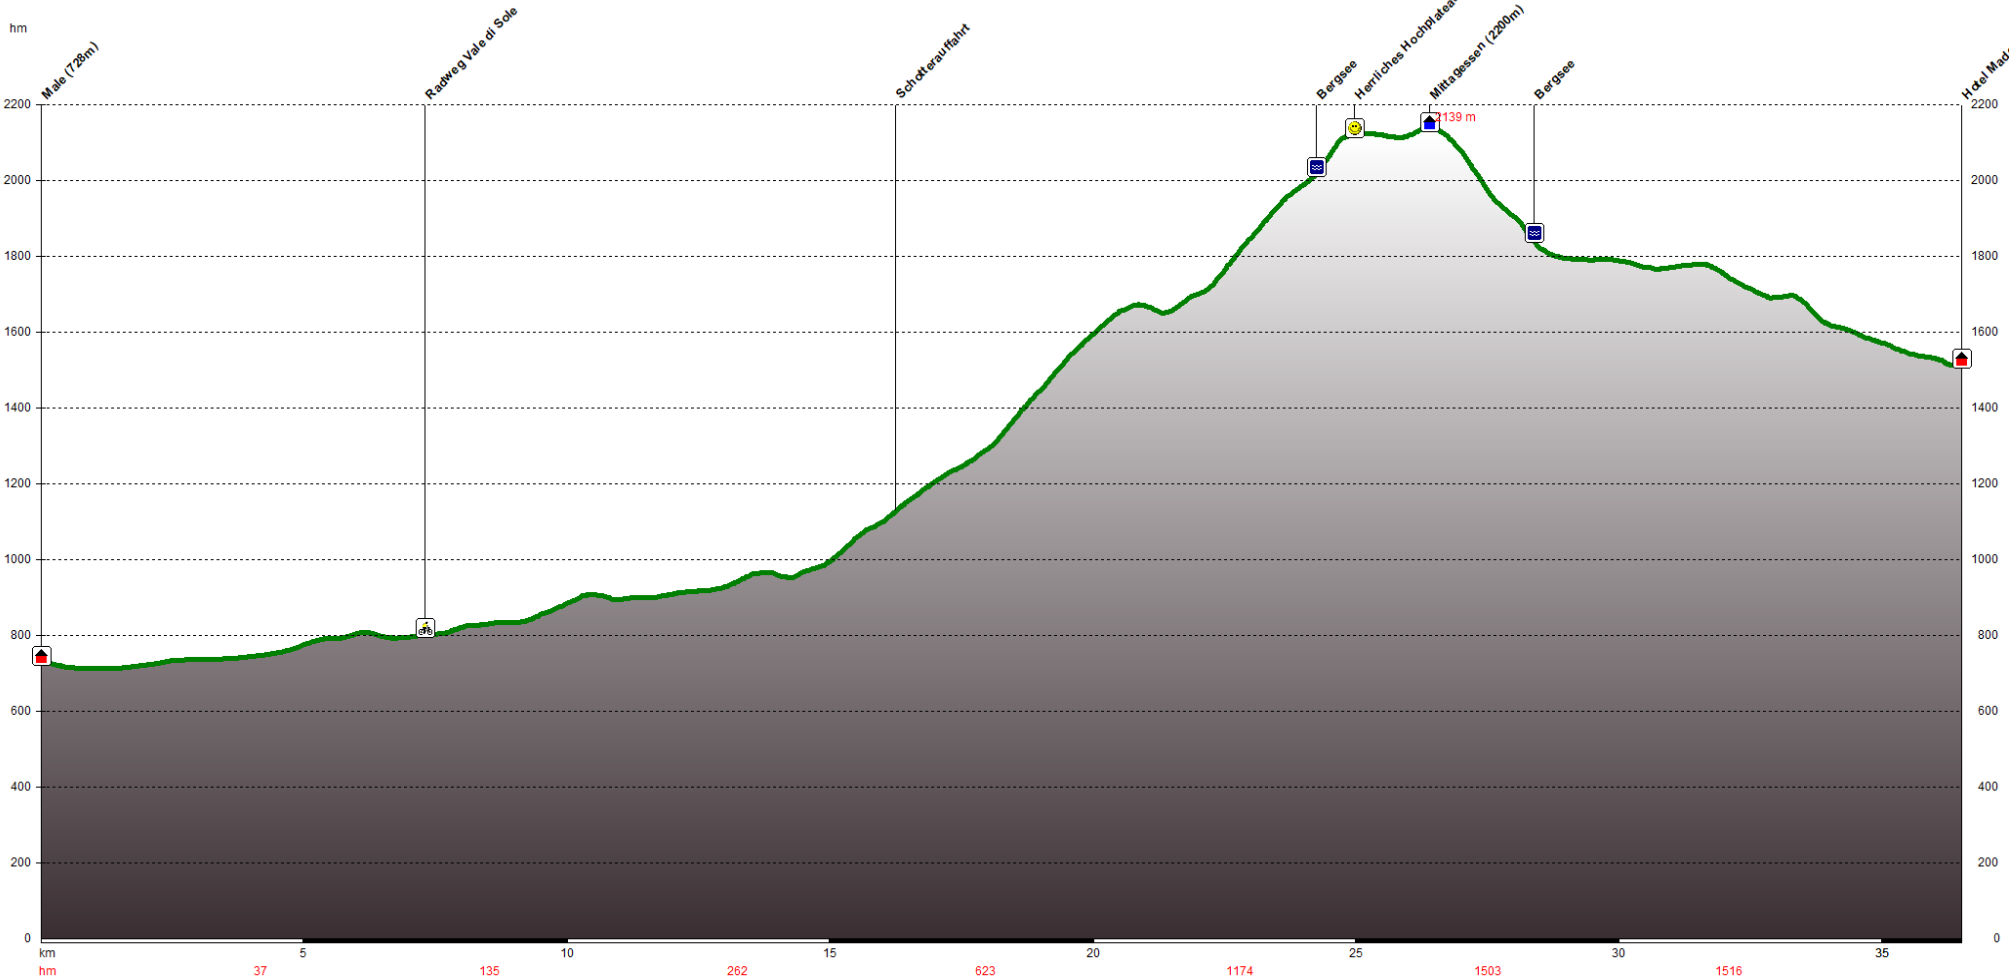

e-Bike-Transalp Classico 'Lv2'

Etappe 6
 Vale di Sole - Madonna
 40 km
 1700 Höhenmeter
 840 Tiefenmeter

37	135	262	623	1174	1503	1516
Unterkunft	Großer Spaß	steiler Anstieg	steile Abfahrt	Mittagspause	Start/Ziel	
Bikeroute	Schieben / Tragen	Trail				