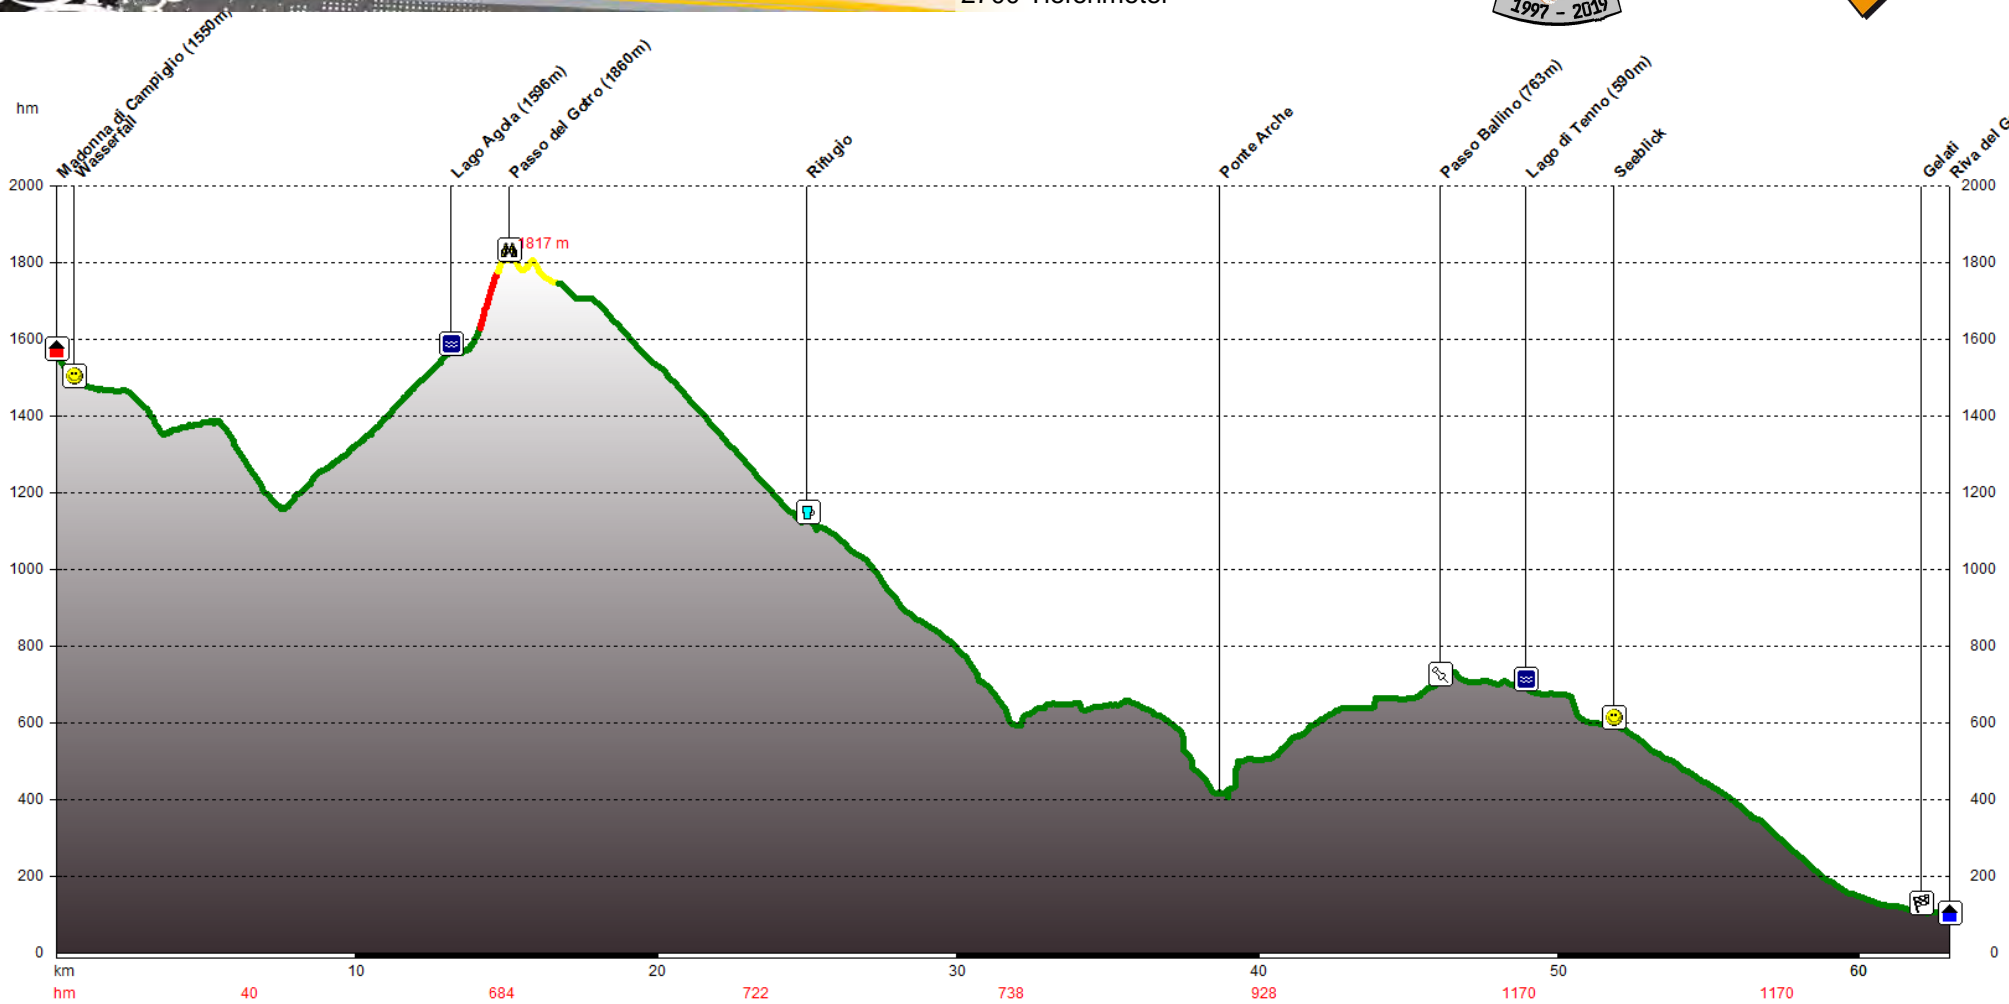

Classico 'Level 3'

Etappe 7
 Madonna - Lago di Garda
 75 km
 1200 Höhenmeter
 2700 Tiefenmeter

km	40	684	722	738	928	1170	1170
hm							

Unterkunft	Großer Spaß	steiler Anstieg	Mittagspause
Pause	Gefahrenstelle	steile Abfahrt	Start/Ziel
Bikeroute	Schieben / Tragen	Trail	