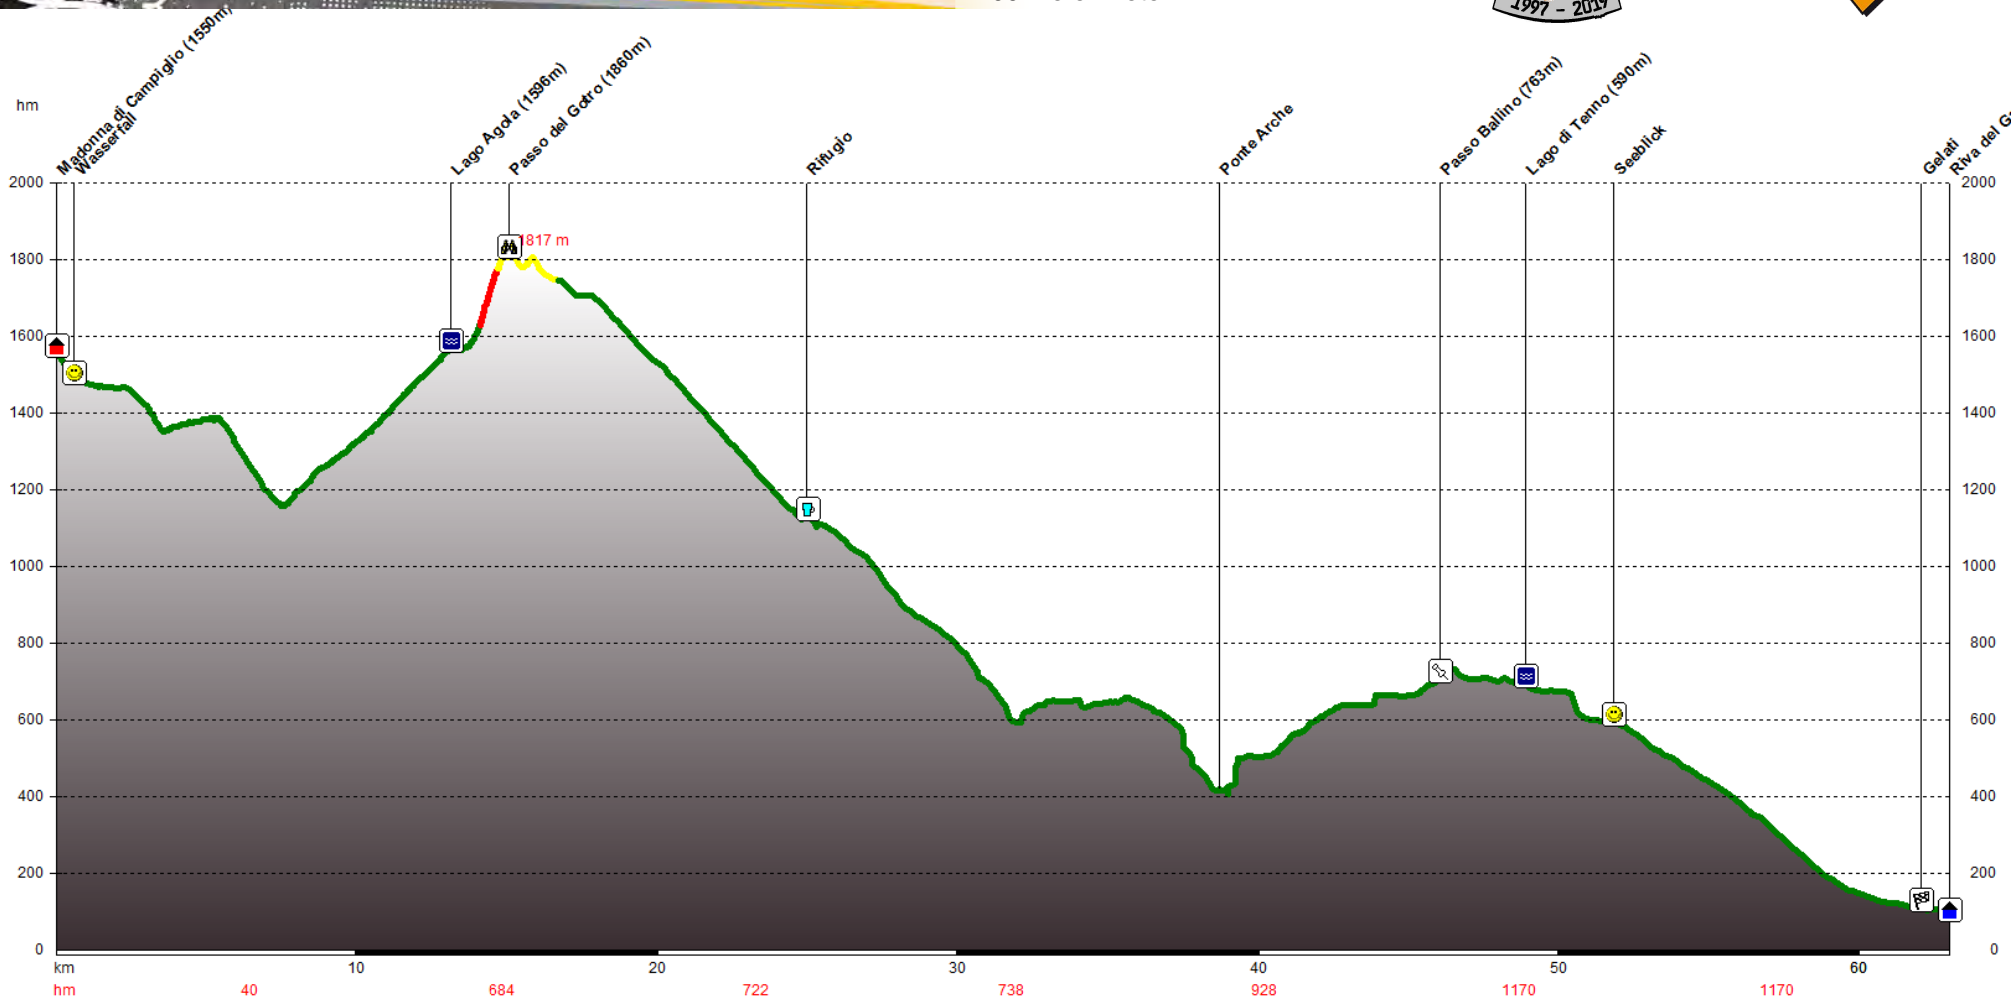

Classico 'Level 2'

Etappe 7
 Madonna - Lago di Garda
 75 km
 1200 Höhenmeter
 2700 Tiefenmeter

Unterkunft	Großer Spaß	steiler Anstieg	Mittagspause
Pause	Gefahrenstelle	steile Abfahrt	Start/Ziel
Bikeroute	Schieben / Tragen	Trail	