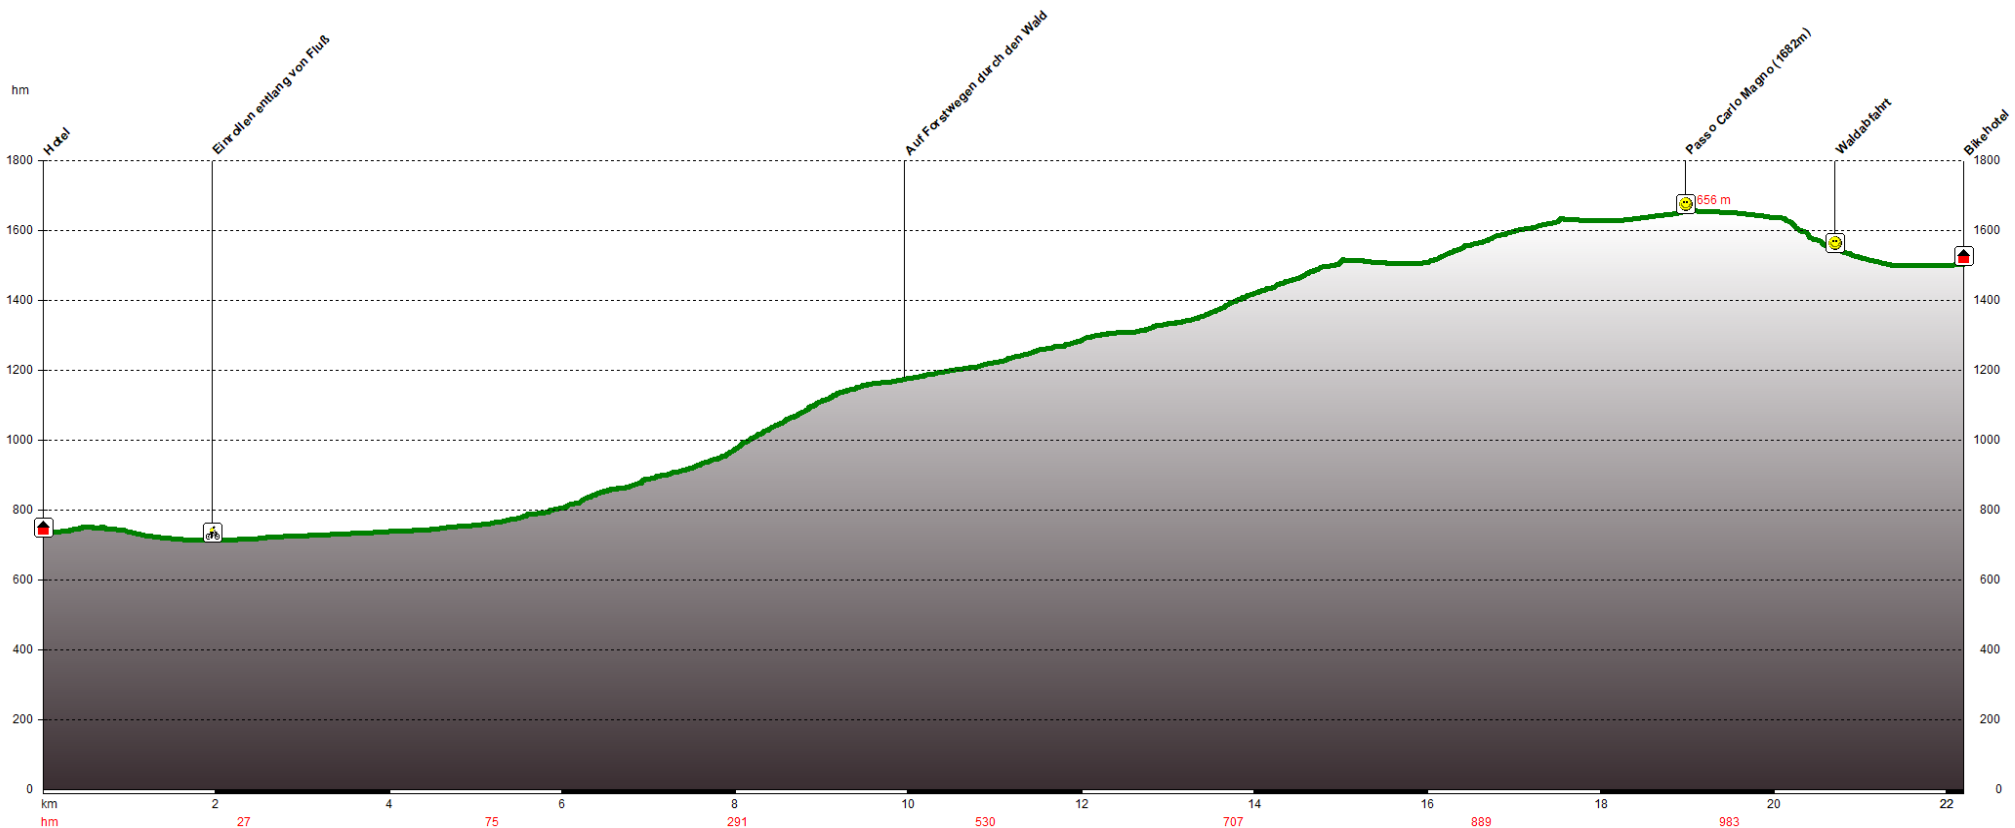

Classico "Level 2"

Etappe 6
 Vale di Sole - Madonna
 25 km
 1100 Höhenmeter
 220 Tiefenmeter

Unterkunft	Großer Spaß	steiler Anstieg	Mittagspause
Pause	Gefahrenstelle	steile Abfahrt	Start/Ziel
Bikeroute	Schieben / Tragen	Trail	