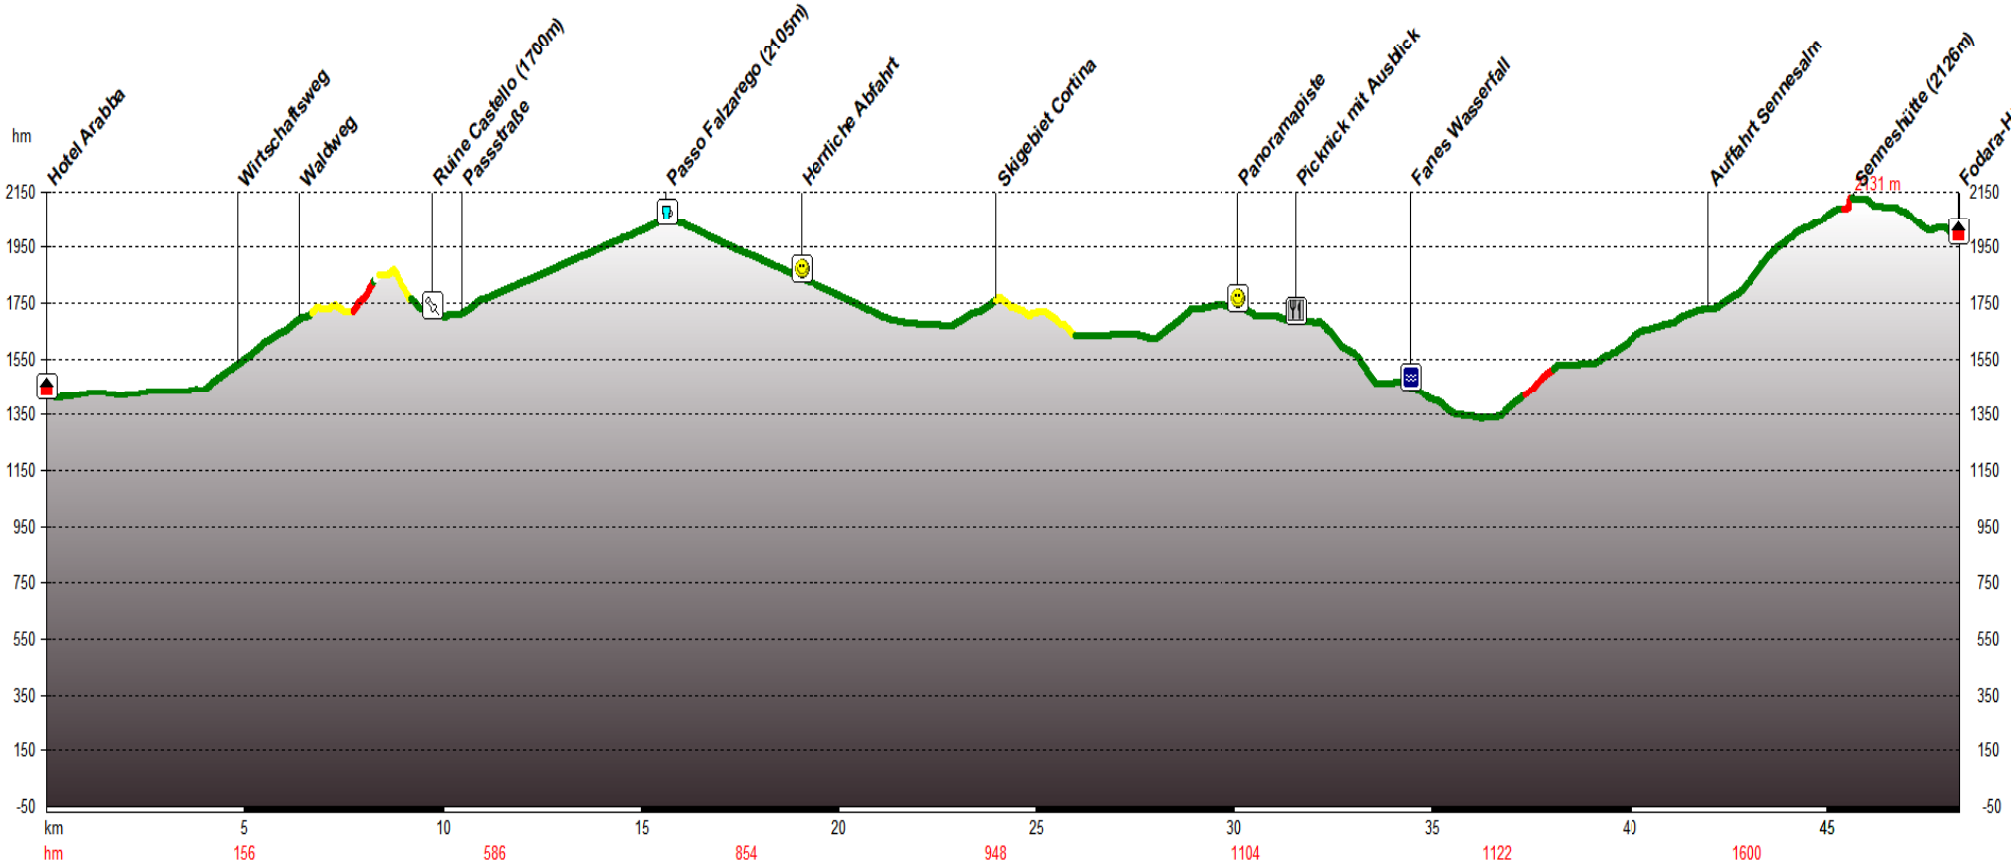

Dolomiti Panoramica

Etappe 4
 Arabba - Sennes Alm
 53 km
 1860 Höhenmeter
 1335 Tiefenmeter

- | | | | |
|------------|-------------------|-----------------|--------------|
| Unterkunft | Großer Spaß | steiler Anstieg | Mittagspause |
| Pause | Gefahrenstelle | steile Abfahrt | Start/Ziel |
| Bikeroute | Schieben / Tragen | Trail | |