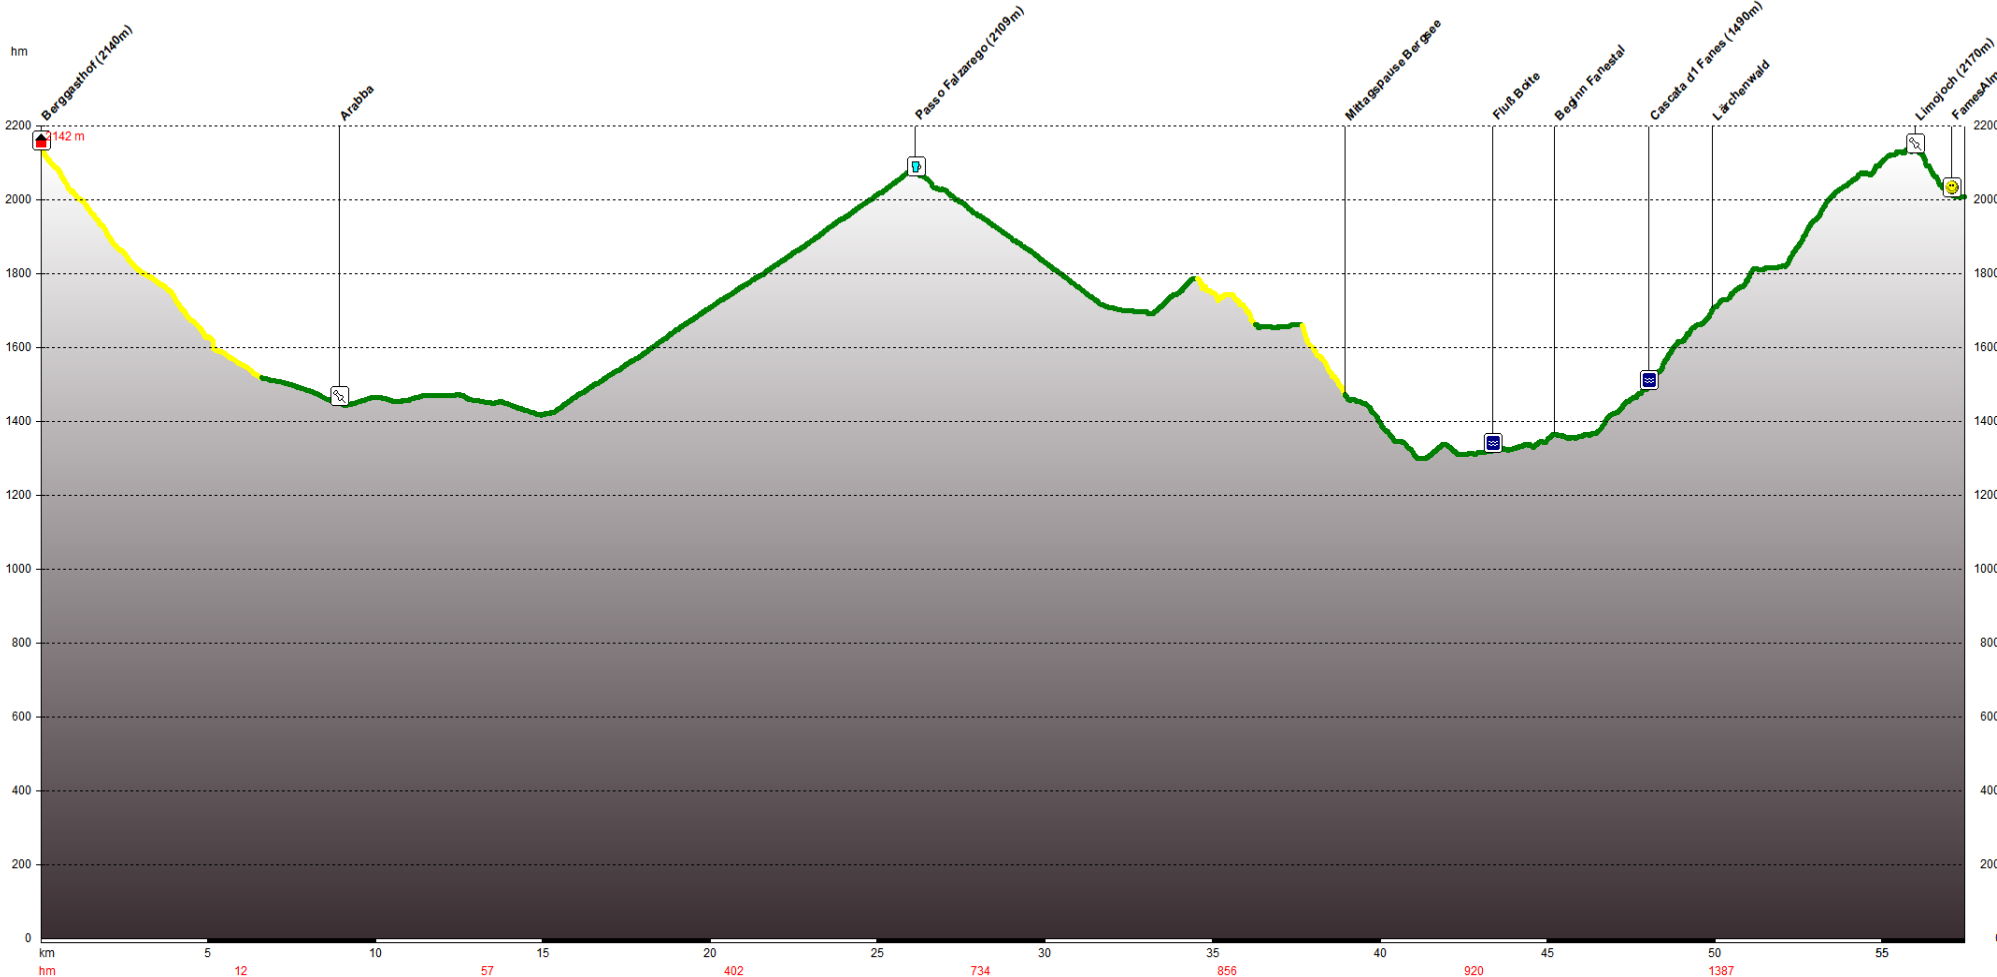

# Dolomiti Panoramica

Etappe 4  
 Passo Pordoi - Fanes Alm  
 60 km  
 1800 Höhenmeter  
 1900 Tiefenmeter

12	57	402	734	856	920	1387
----	----	-----	-----	-----	-----	------

Unterkunft	Großer Spaß	steiler Anstieg	Mittagspause
Pause	Gefahrenstelle	steile Abfahrt	Start/Ziel
Bikeroute	Schieben / Tragen	Trail	