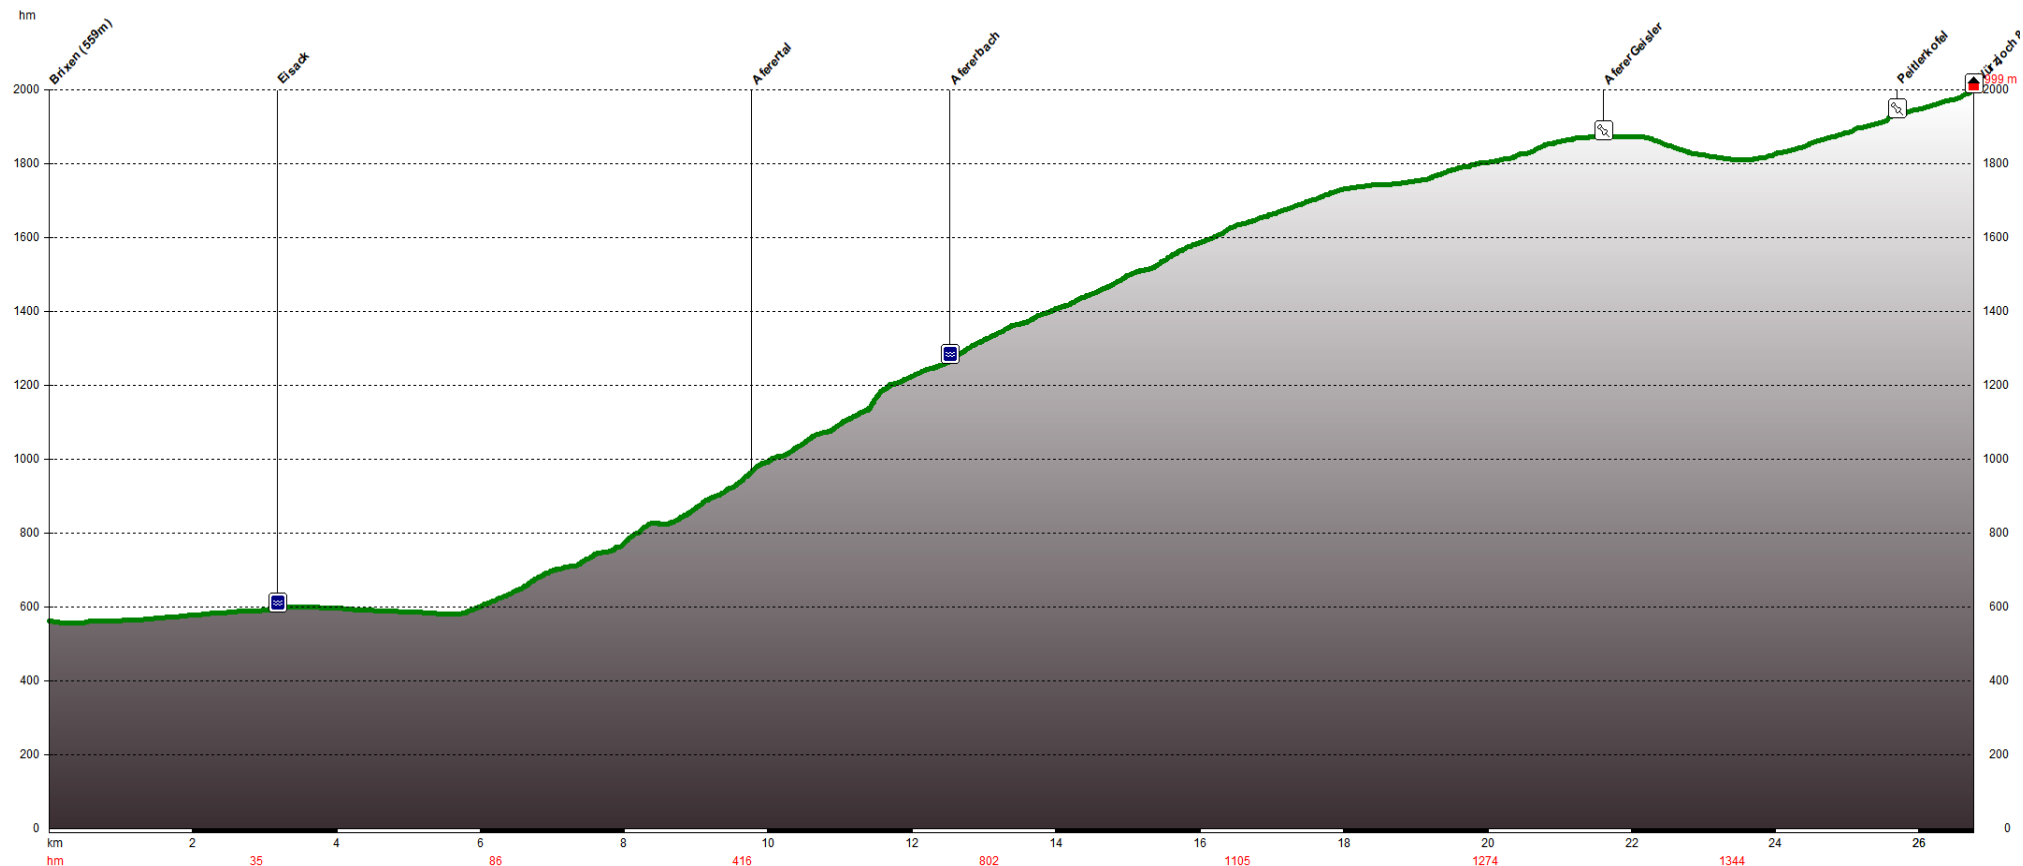

Dolomiti Panoramica

Etappe 1
 Brixen - Würzjoch
 29 km
 1550 Höhenmeter
 100 Tiefenmeter

- 🏠 Unterkunft
- 😊 Großer Spaß
- ⚠️ steiler Anstieg
- 🛖 Mittagspause
- 🚲 Bikeroute
- ⚠️ Gefahrenstelle
- ⚠️ steile Abfahrt
- 🏁 Start/Ziel
- 🚲 Schieben / Tragen
- 🛤️ Trail