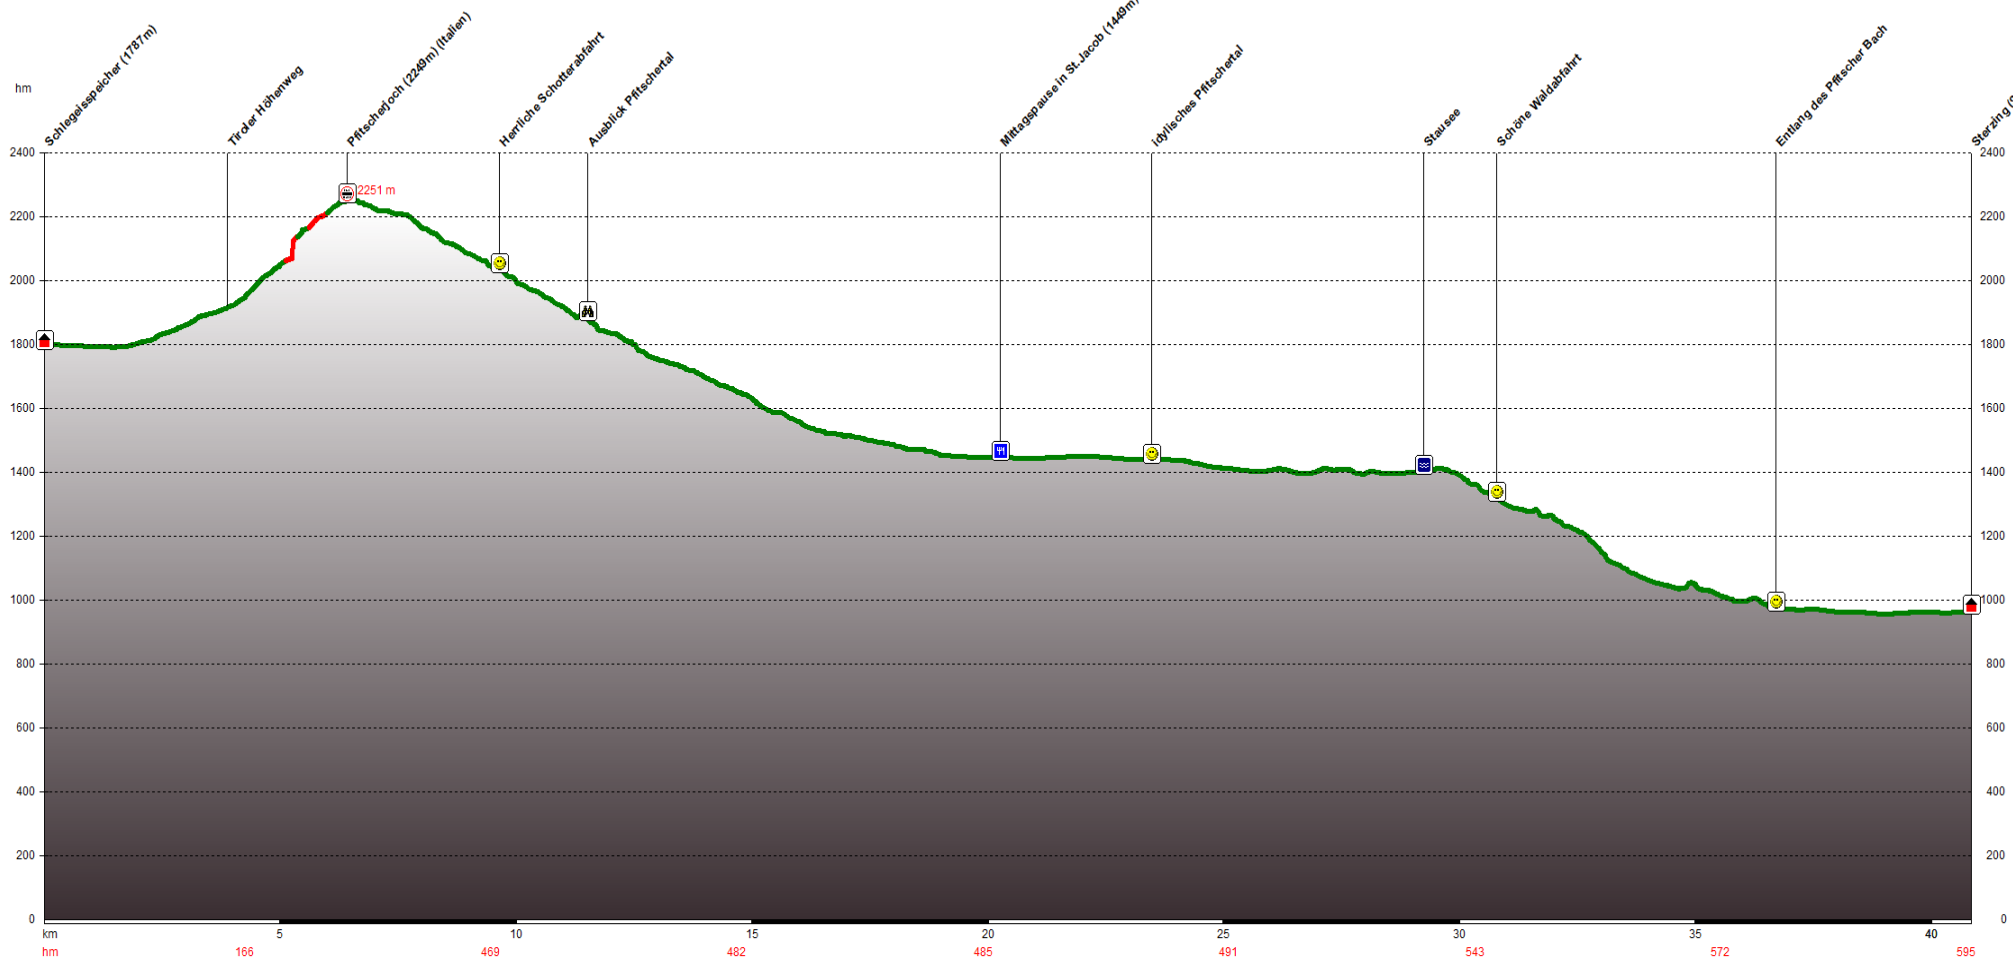

AlpenCross "Südtirol Quicky"

Etappe 2
Schlegeisspeicher - Sterzing
42 km - 850 hm

km	166	469	482	485	491	543	572	595
hm								

Unterkunft	Großer Spaß	steiler Anstieg	Mittagspause
Pause	Gefahrenstelle	steile Abfahrt	Start/Ziel
Bikeroute	Schieben / Tragen	Trail	