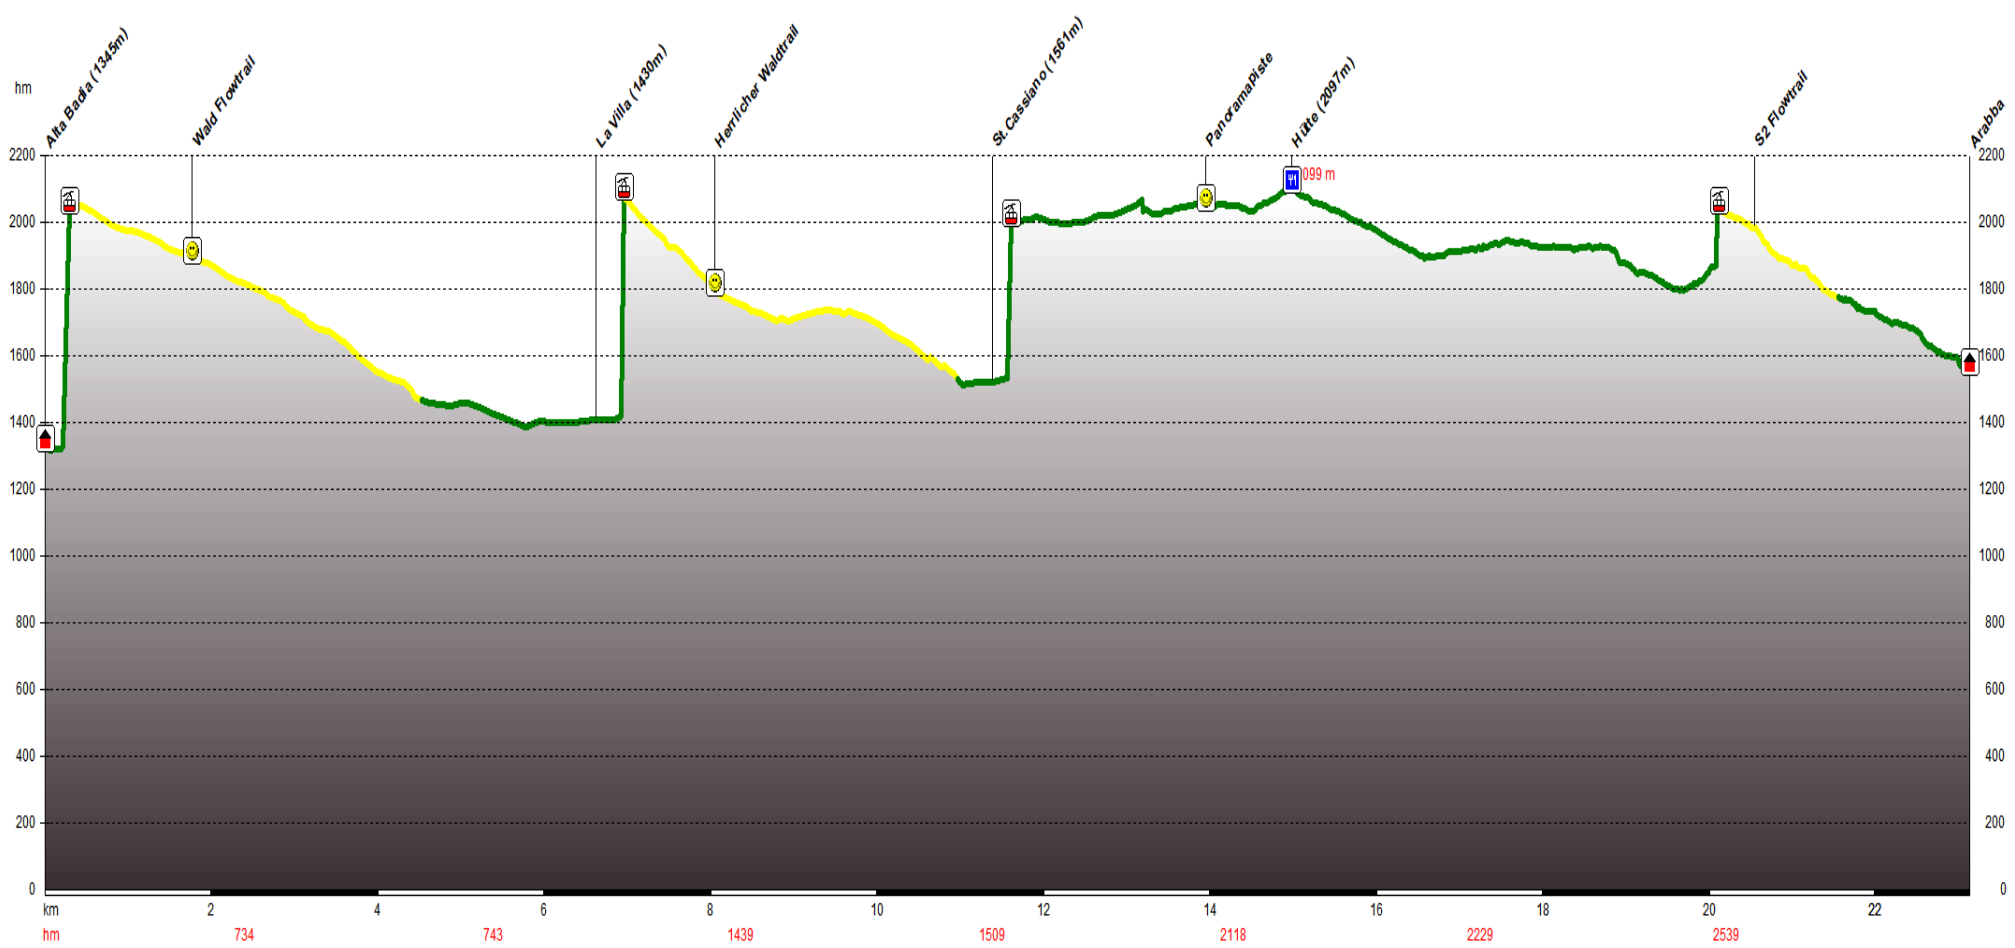

Trailride Dolomiti

Etappe 3
 Alta Badia - Arabba
 25 km
 500 Höhenmeter
 2320 Tiefenmeter

Unterkunft	Großer Spaß	steiler Anstieg	Mittagspause
Pause	Gefahrenstelle	steile Abfahrt	Start/Ziel
Bikeroute	Schieben / Tragen	Trail	