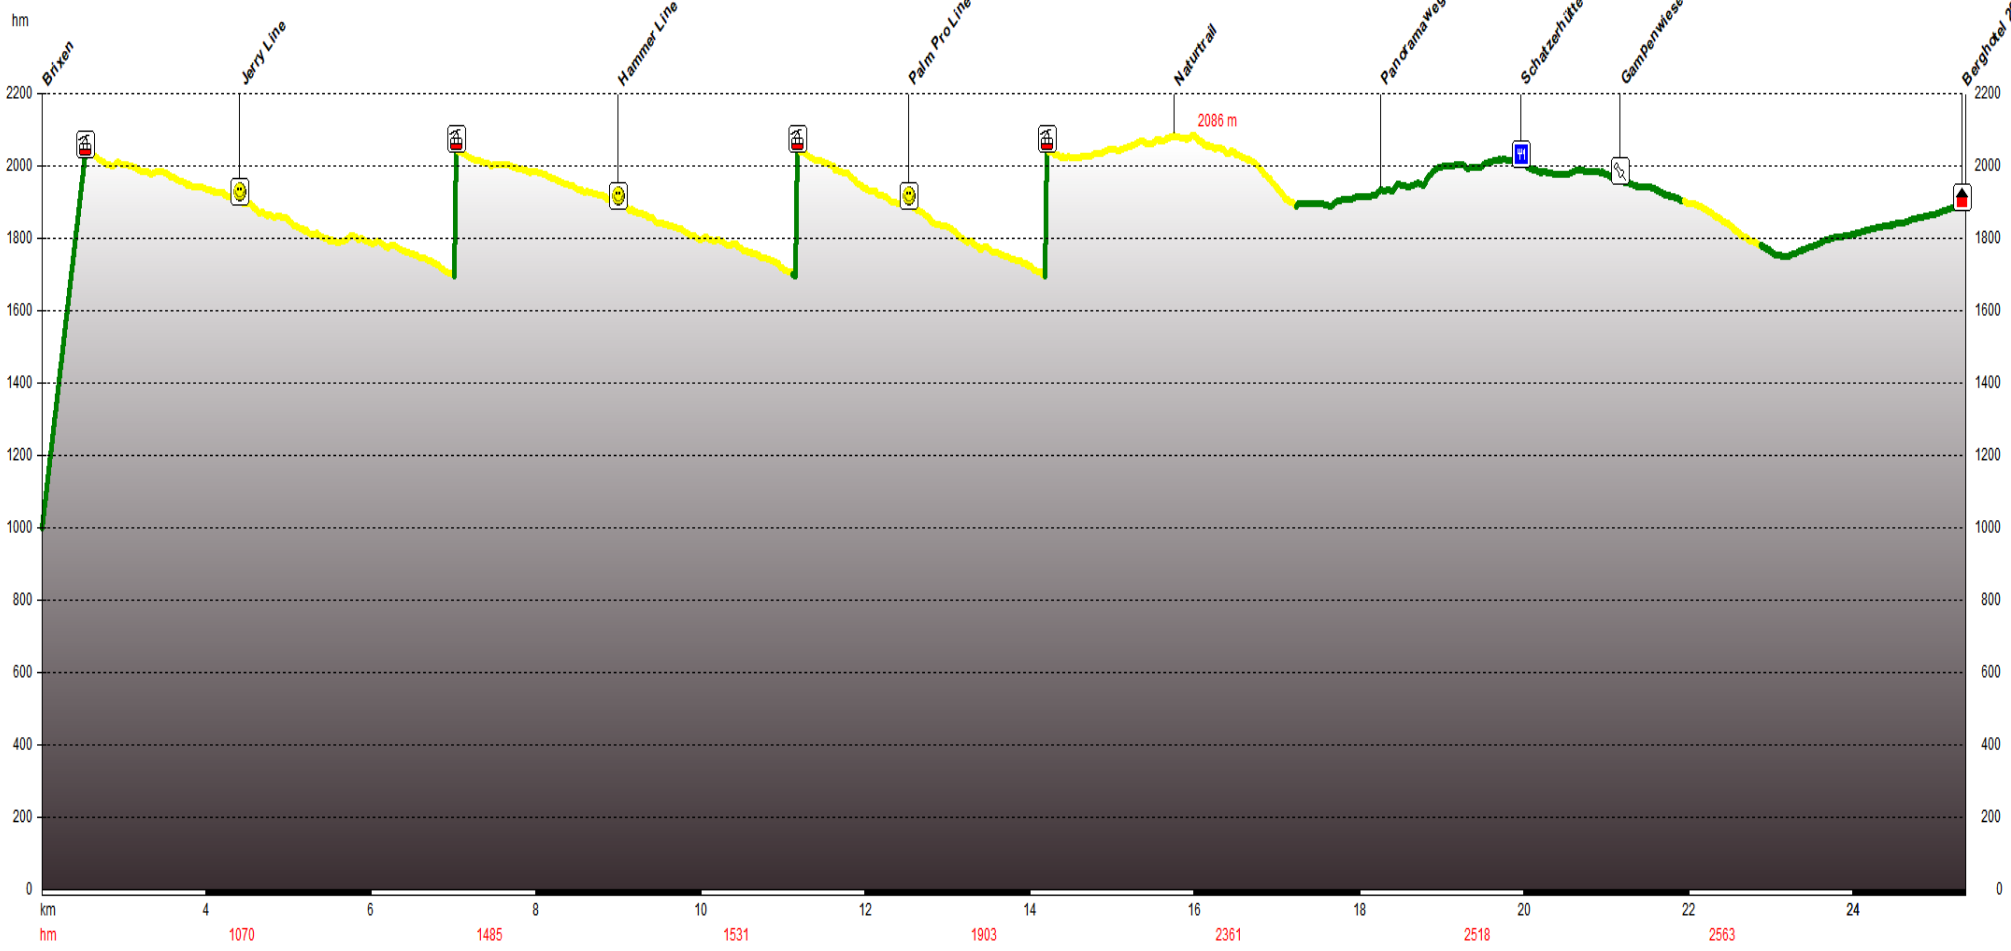

Trailride Dolomiti

Etappe 1
 Brixen - Würzjoch
 28 km
 800 Höhenmeter
 1850 Tiefenmeter

-  Unterkunft
-  Großer Spaß
-  steiler Anstieg
-  Mittagspause
-  Pause
-  Gefahrenstelle
-  steile Abfahrt
-  Start/Ziel
-  Bikeroute
-  Schieben / Tragen
-  Trail
- 