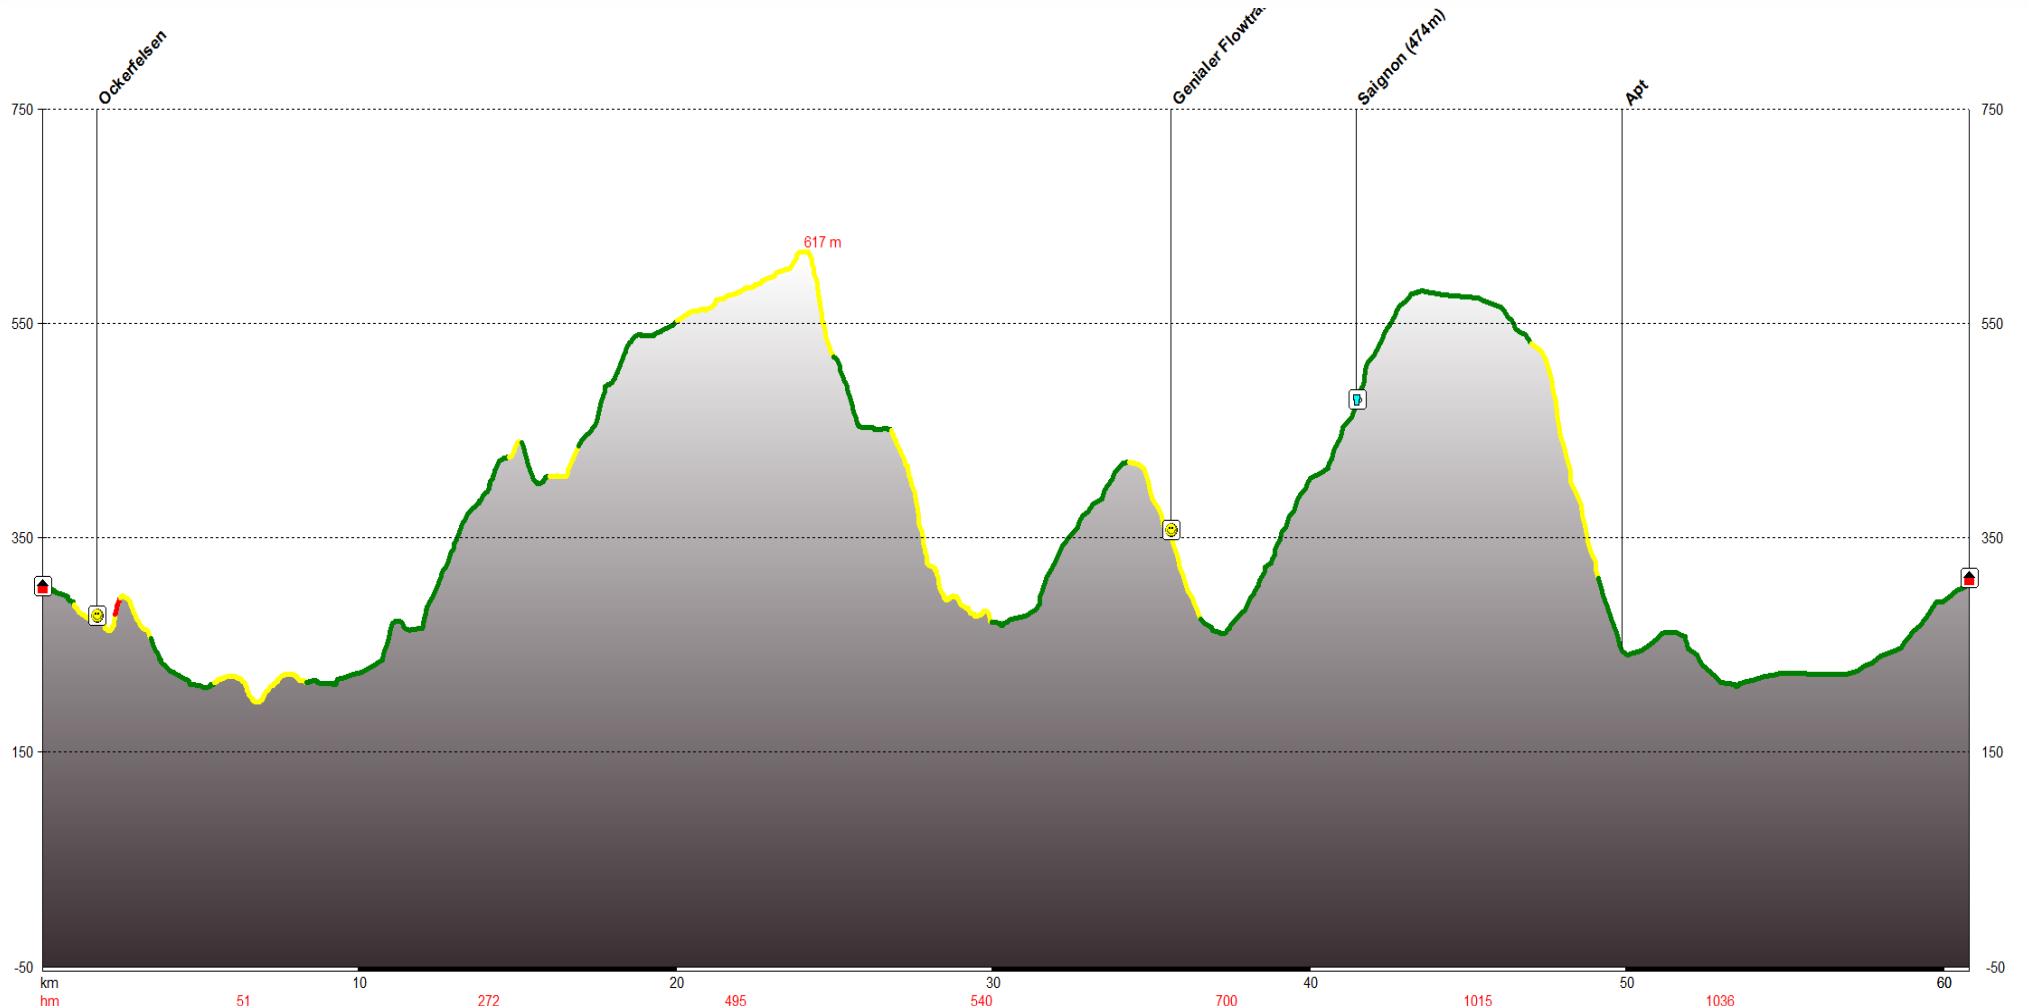

@ VYfcb

GU][bcbhci f (Lv&t

0 hm

*%km

- Unterkunft
- Großer Spaß
- steiler Anstieg
- Mittagspause
- Pause
- Gefahrenstelle
- steile Abfahrt
- Start/Ziel
- Bikeroute
- Schieben / Tragen
- Trail