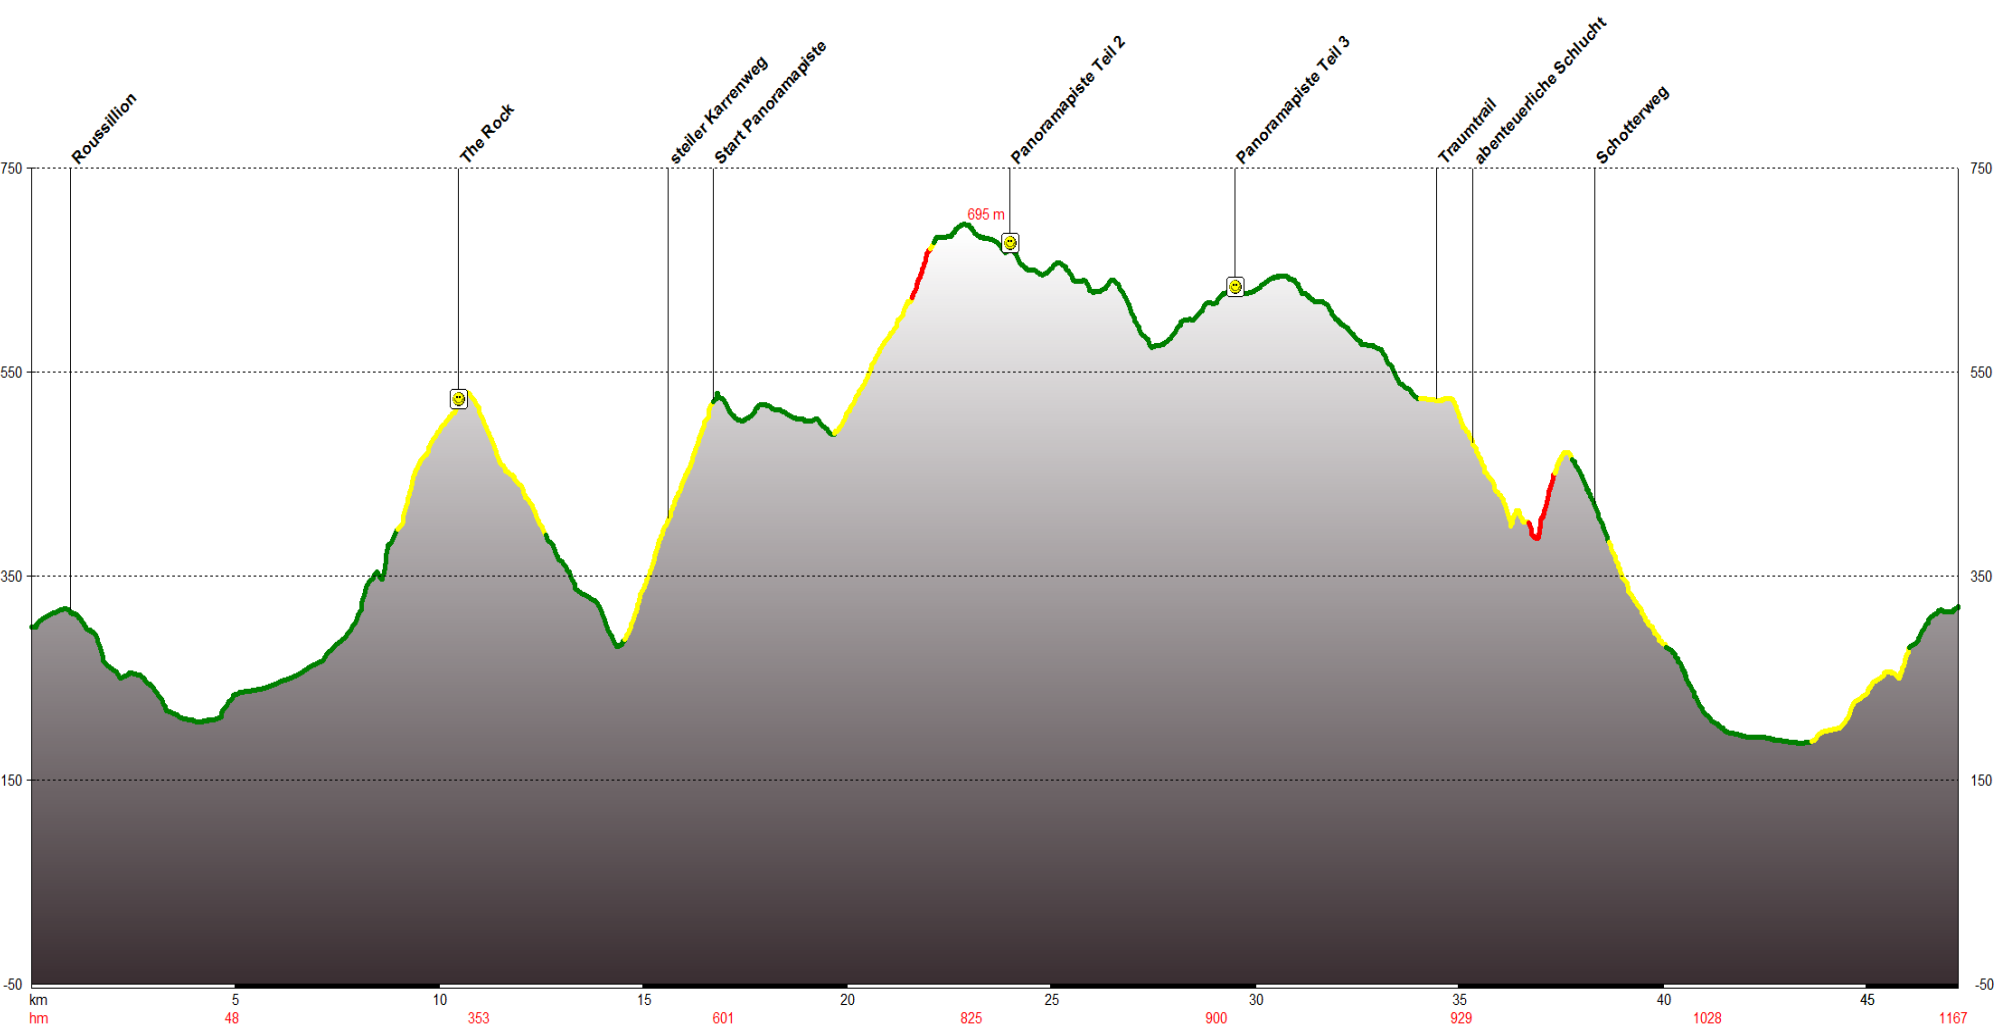

@ VYfcb

DUbcfUa Uhci f'' (Lv&t

%&) \$'hr

) \$'km

- Unterkunft
- Großer Spaß
- steiler Anstieg
- Mittagspause
- Pause
- Gefahrenstelle
- steile Abfahrt
- Start/Ziel
- Schieben / Tragen
- Trail
-