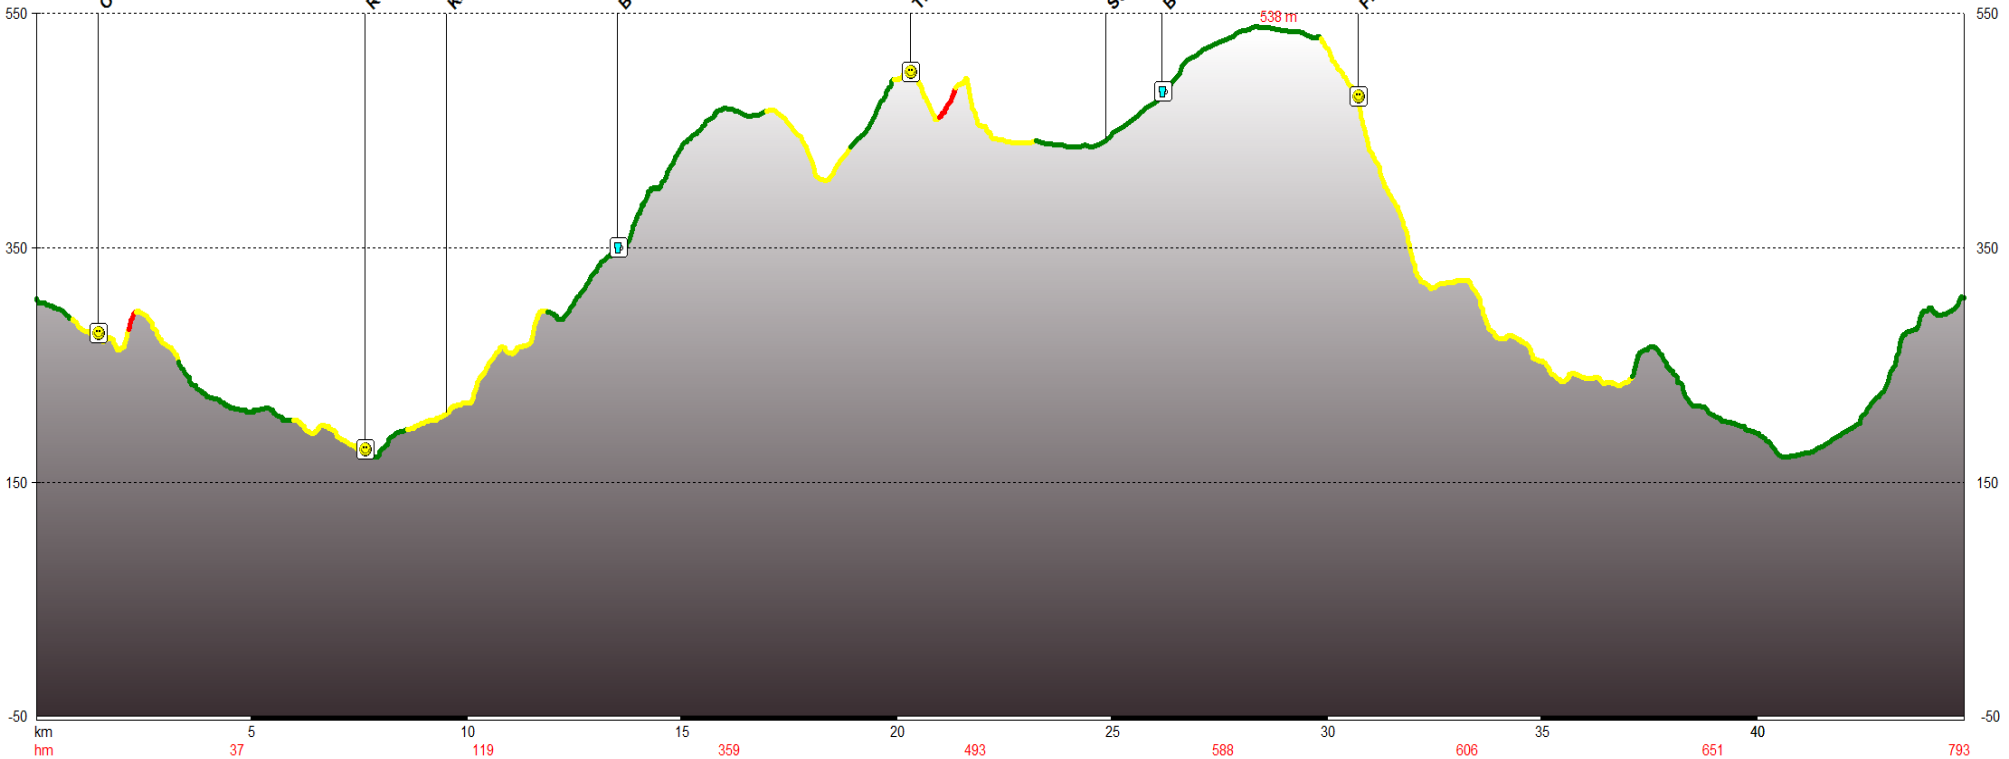

@ VYfcb

GU][bcbhci f (Lv&t

0 hm

*%km

hm

Ockerfelsen

Römerbrücke

Karrenweg

Bonnieux (345m)

Trailachterbahn

Schotterpiste

Buoux (465m)

Flowtrail

km hm 5 119 15 359 20 493 25 588 30 606 35 651 40 793

- Unterkunft
- Großer Spaß
- steiler Anstieg
- Mittagspause
- Pause
- Gefahrenstelle
- steile Abfahrt
- Start/Ziel
- Bikeroute
- Schieben / Tragen
- Trail
-