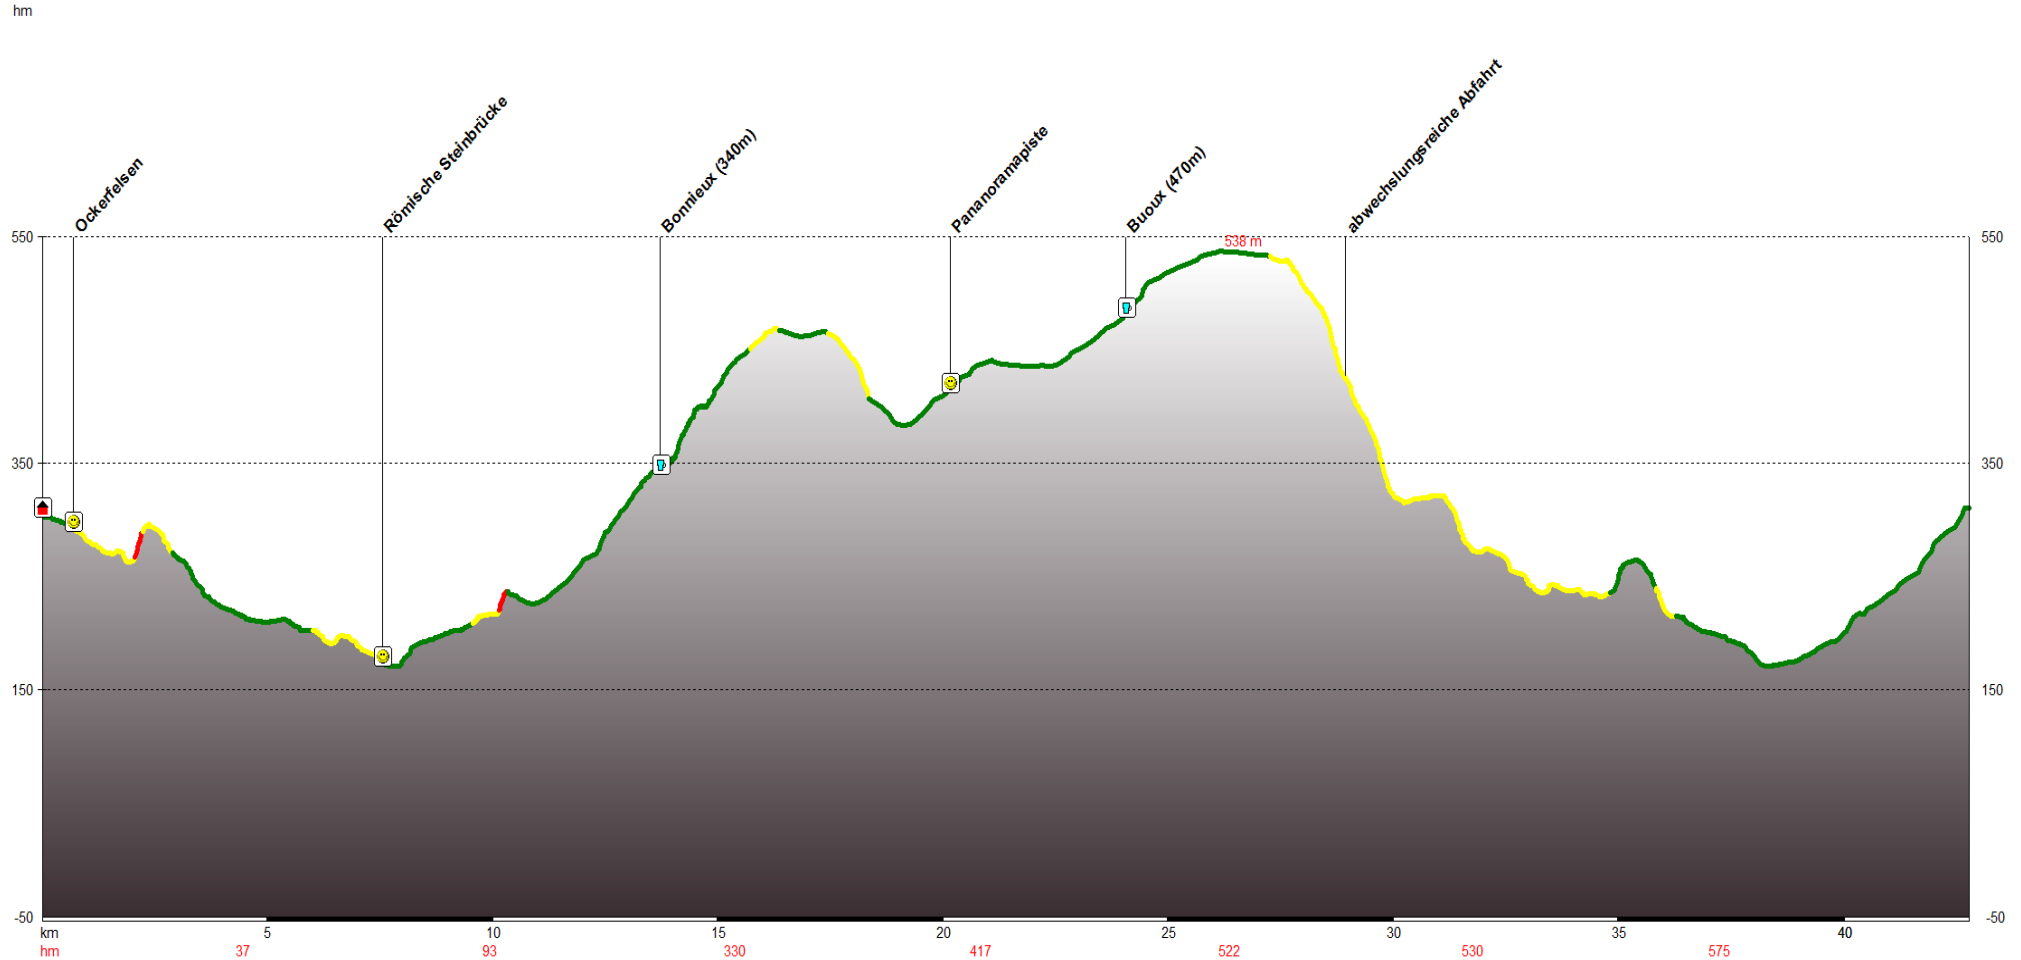

@ VYfcb

Gdi fYb `XYf`F " a Yf (Lv1)

+) 0 hm

- Unterkunft
- Großer Spaß
- steiler Anstieg
- Mittagspause
- Pause
- Gefahrenstelle
- steile Abfahrt
- Start/Ziel
- Bikeroute
- Schieben / Tragen
- Trail
-