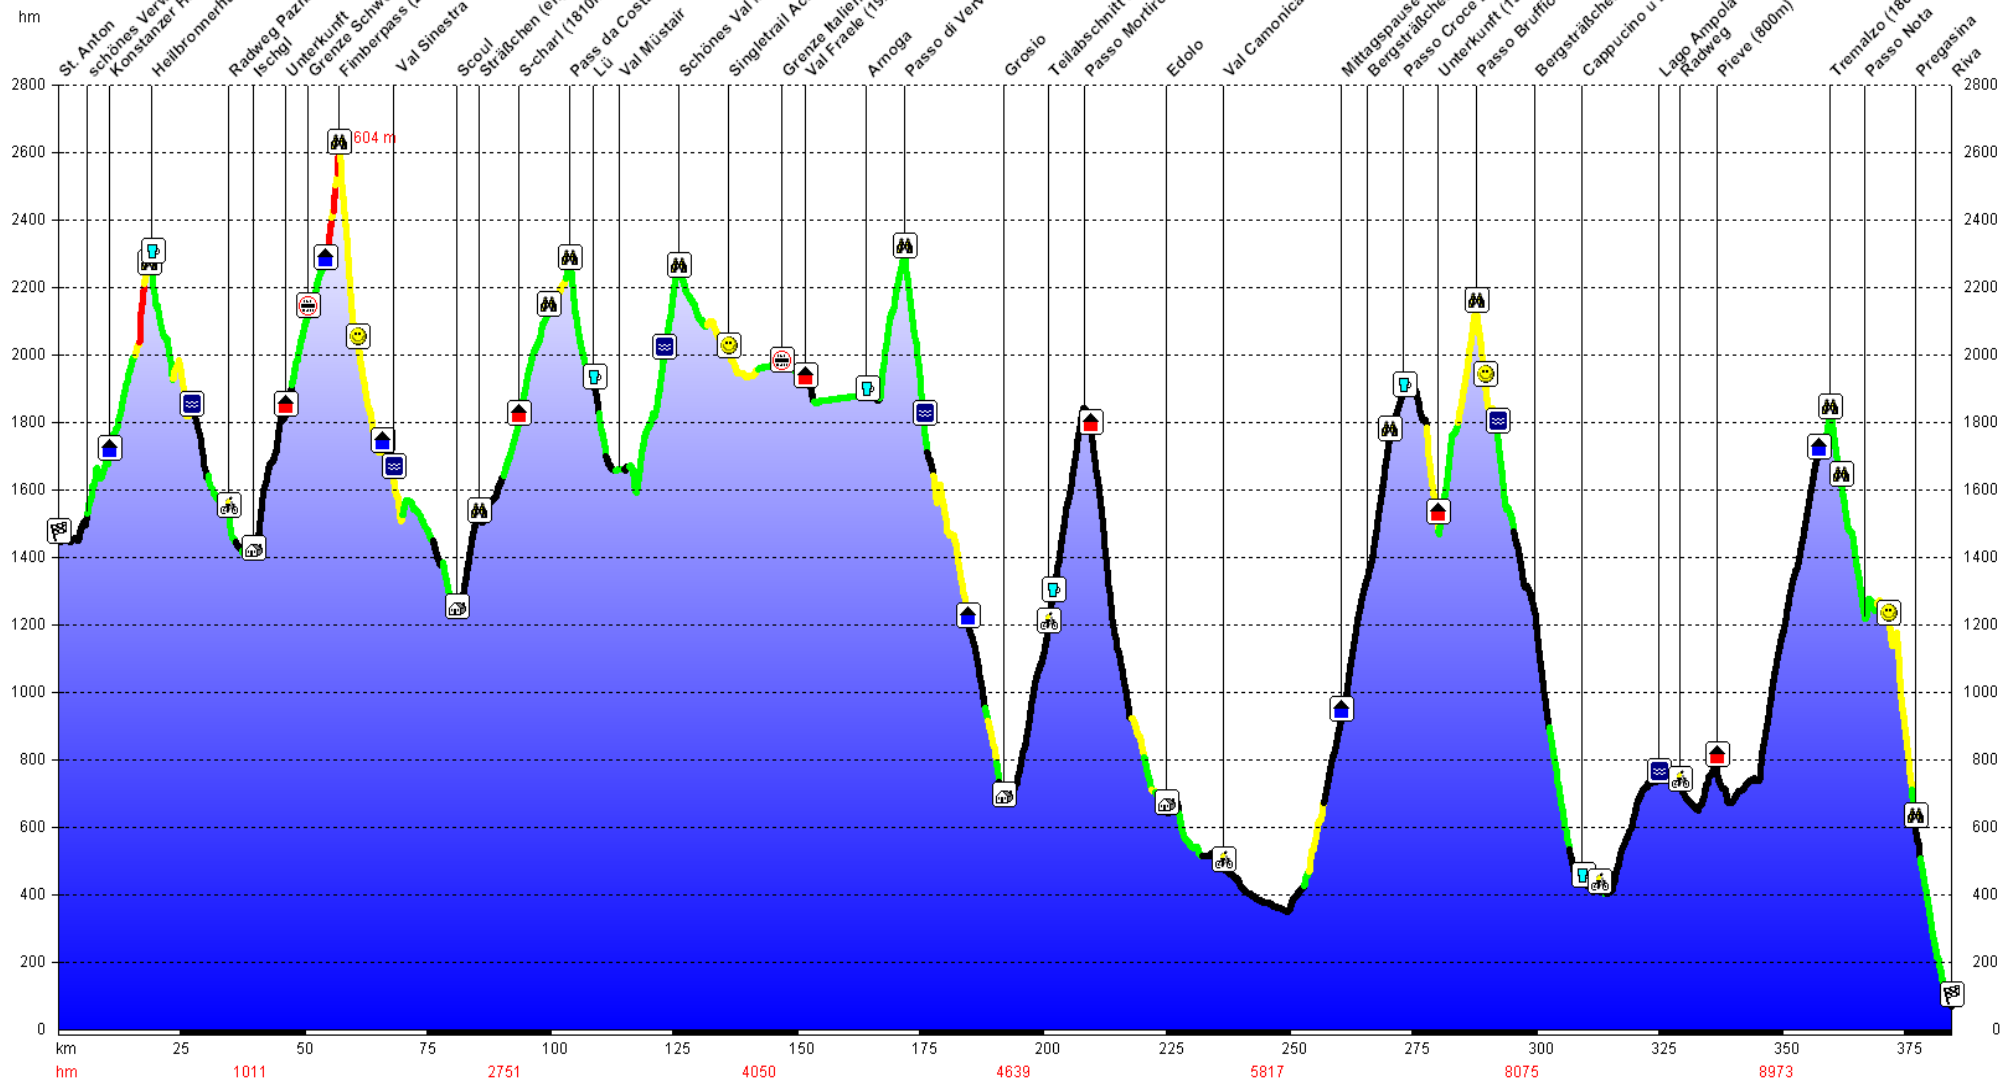

Transalp_Zentral 2_Etappe 1-7

- | | | | |
|------------------|-------------------|--------------------|-------------------|
| Gaststätte | Großer Spaß | steiler Anstieg | Seilbahn/Transfer |
| Pause | Gefahrstelle | steile Abfahrt | Unterkunft |
| Asphalt / Radweg | Schieben / Tragen | Schotter/Forstwege | Trail |