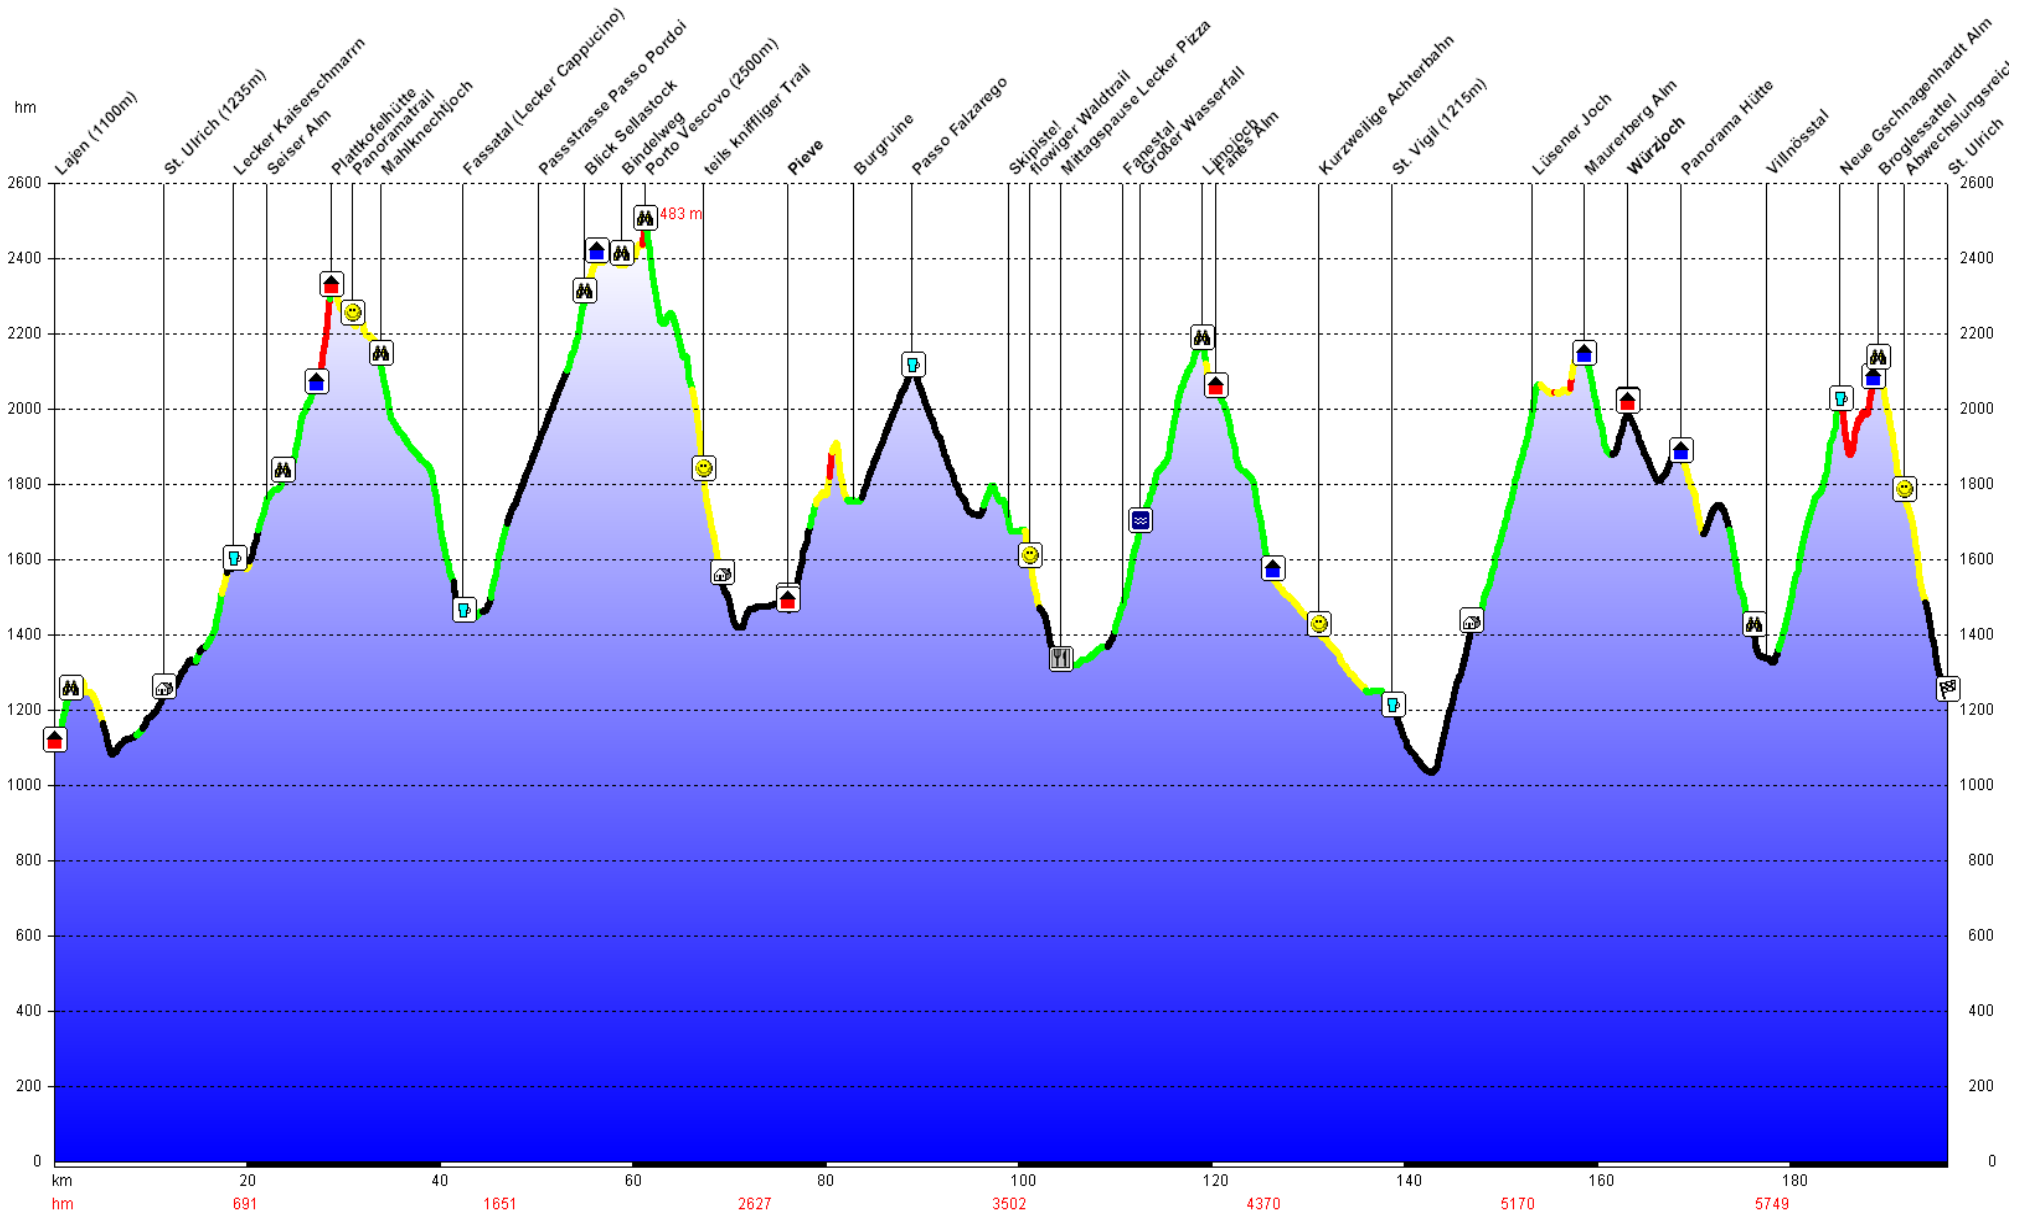

Dolomiten_Piccola

- | | | | |
|------------------|-------------------|--------------------|-------------------|
| Gaststätte | Großer Spaß | steiler Anstieg | Seilbahn/Transfer |
| Pause | Gefahrenstelle | steile Abfahrt | Unterkunft |
| Asphalt / Radweg | Schieben / Tragen | Schotter/Forstwege | Trail |