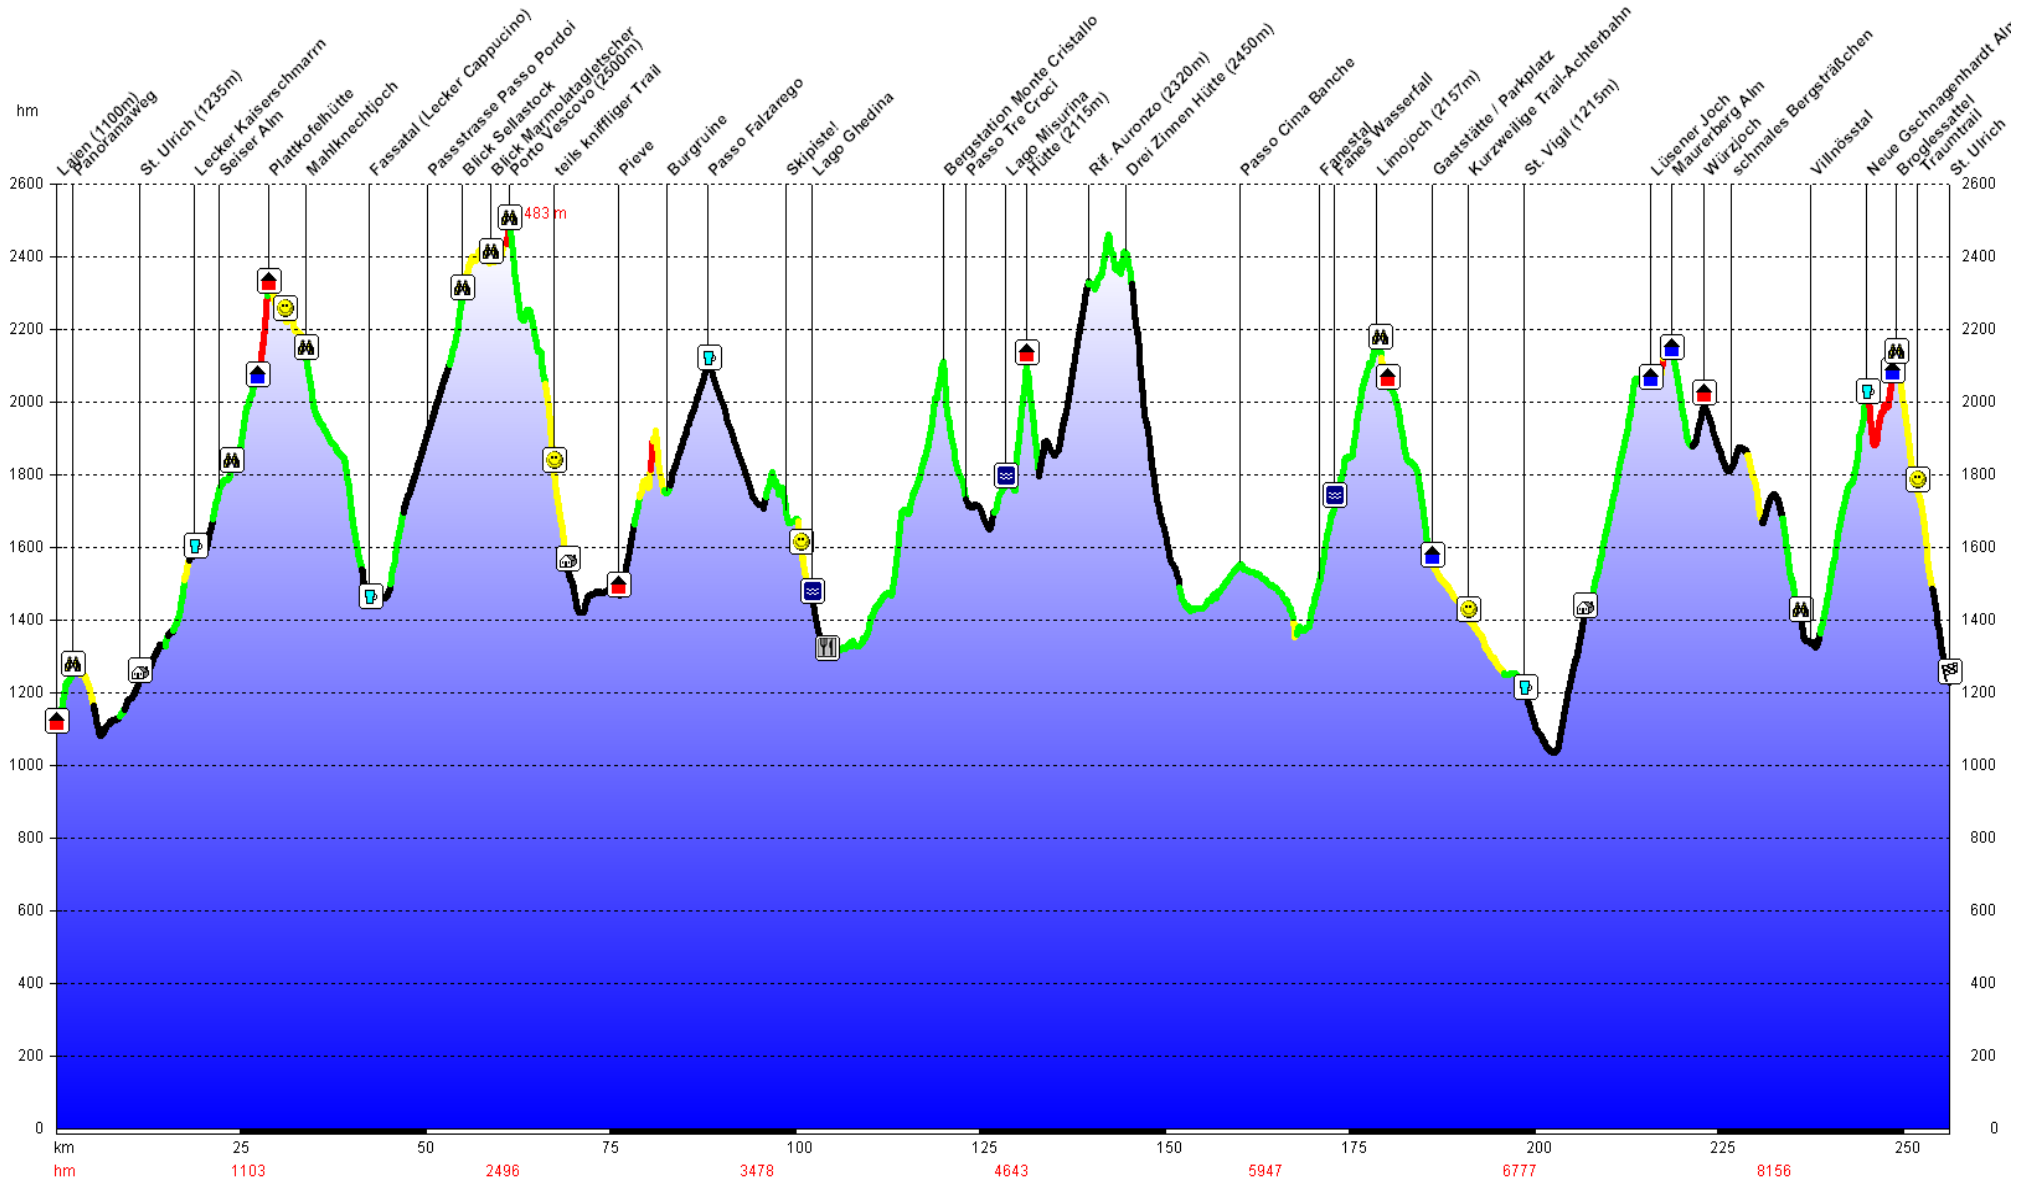

Dolomiti_Media

- Gaststätte
- Großer Spaß
- steiler Anstieg
- Seilbahn/Transfer
- Gefahrstelle
- steile Abfahrt
- Unterkunft
- Asphalt / Radweg
- Schieben / Tragen
- Schotter/Forstwege
- Trail