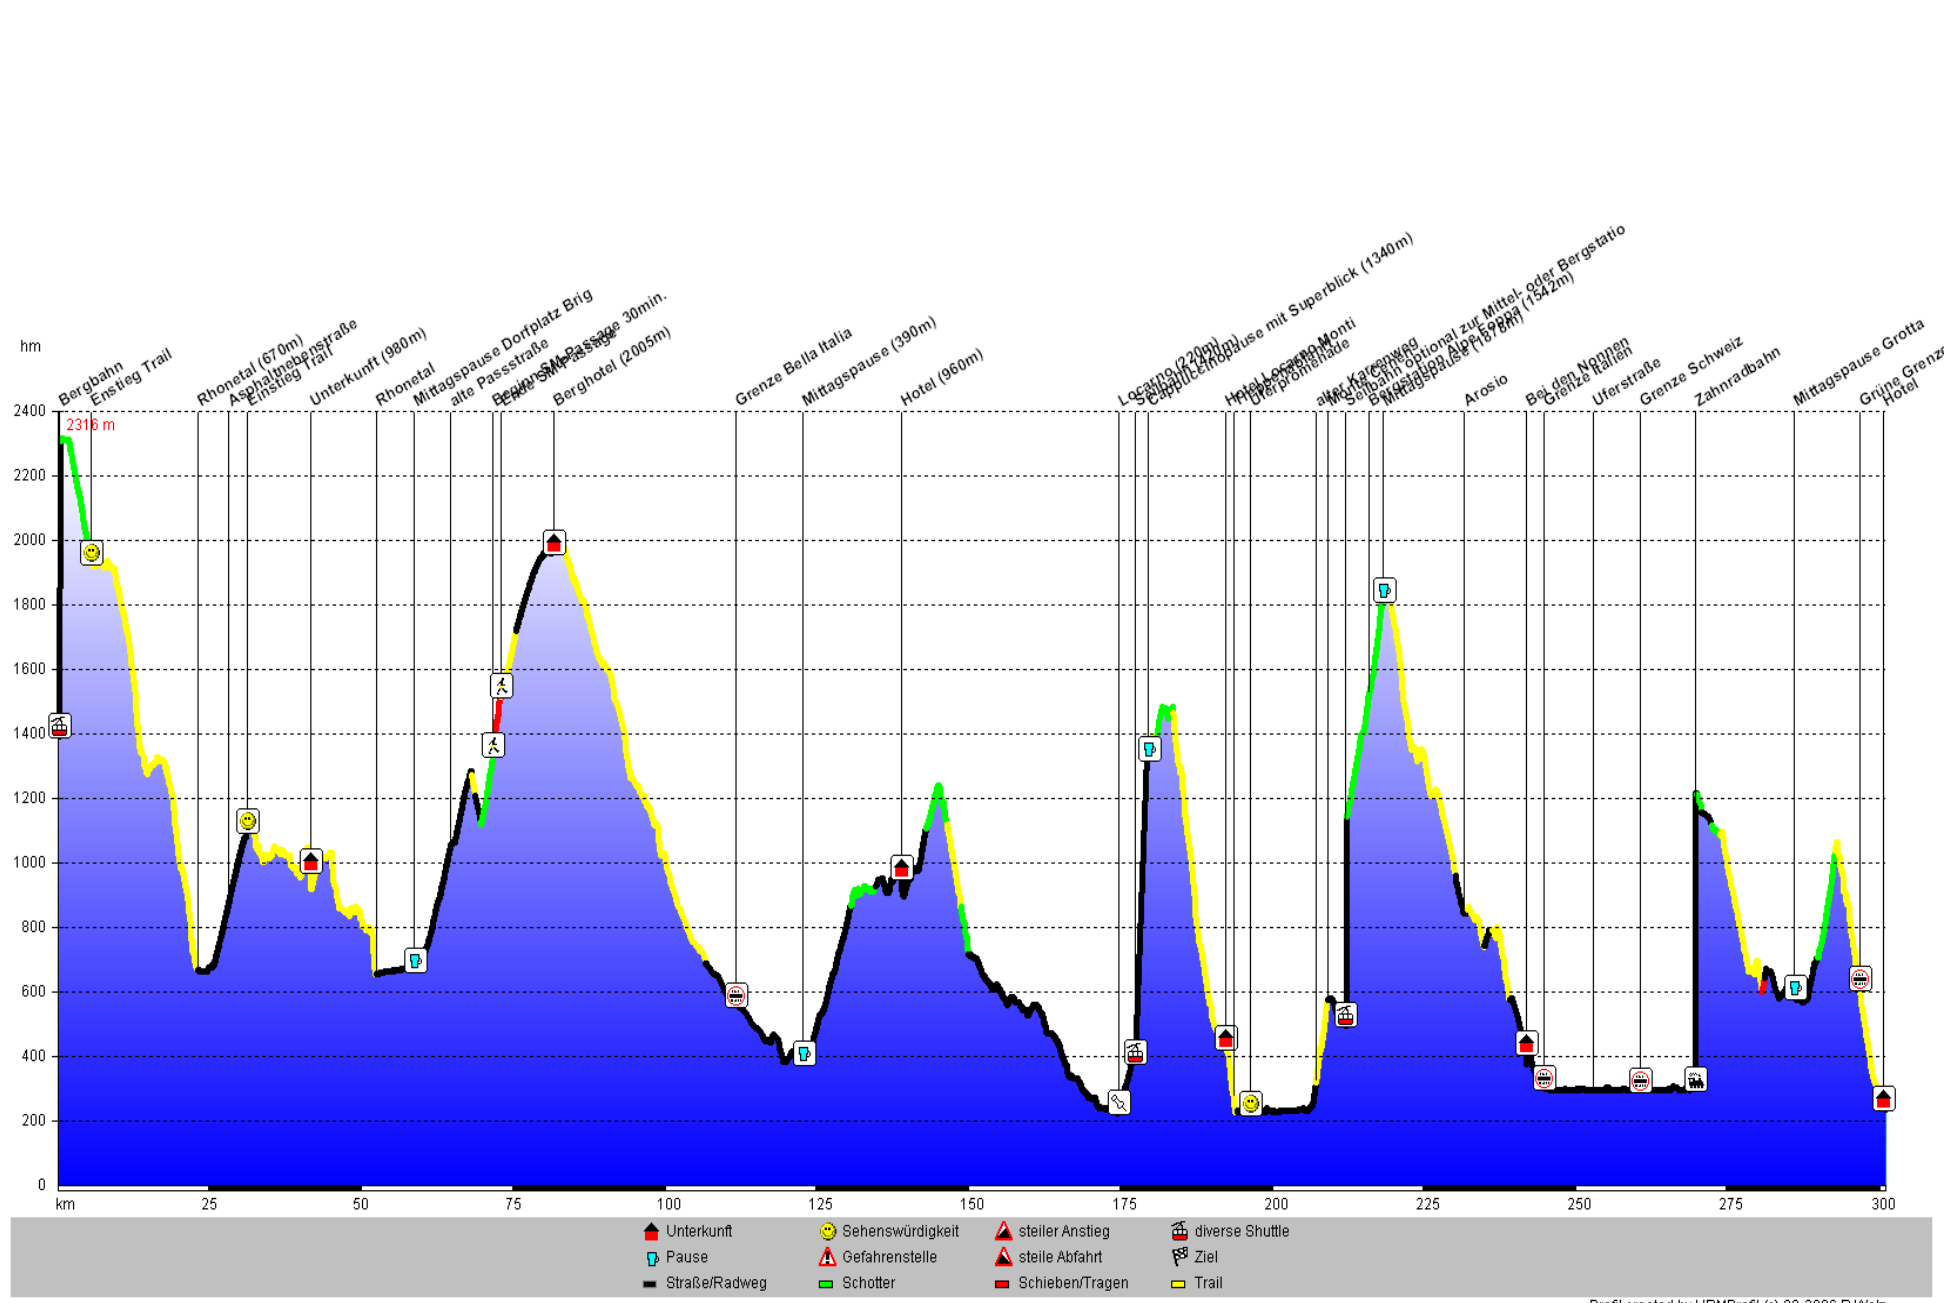

Transalp\_SingleTrail2\_Gesamt\_Lv2

Profil created by HRMProfil (c) 98-2006 R.Welz

Transalp\_SingleTrail2\_Gesamt\_Lv2